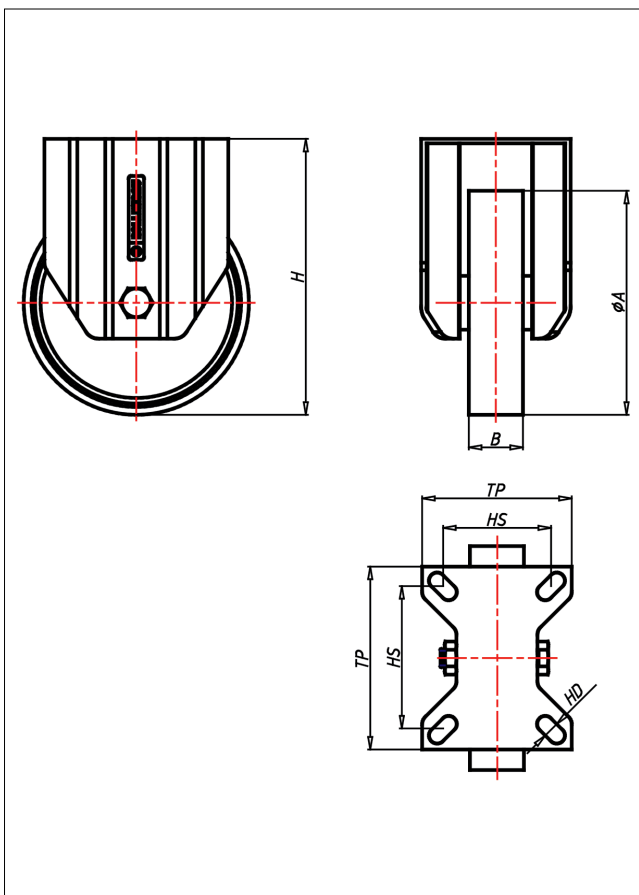

CD-P

+80 °C max.
-30 °C 300 kg

LENKROLLE	LENKROLLE MIT TOTALFESTSTELLER	BOCKROLLE
• leichter Lauf auf glatten Böden • stoß- und schlagfest • hohe Abriebfestigkeit • leicht zu reinigen • sehr beständig gegen viele aggressive Medien Polyamid 6 - 1. Wahl → Seite 272	zweifaches Kugellager - vernietet Stahlkugeln gehärtet Dichtungsring, Radachse verschraubt, verzinkt-chrompassiviert → Seite 62	AUSWAHLHILFE: <table border="0"> <tr> <td>leicht lenkend</td> <td>☒</td> <td>☐</td> <td>☐</td> </tr> <tr> <td>verschleißarm</td> <td>☐</td> <td>☒</td> <td>☐</td> </tr> <tr> <td>stoßfest</td> <td>☐</td> <td>☒</td> <td>☐</td> </tr> <tr> <td>bodenschonend</td> <td>☐</td> <td>☐</td> <td>☒</td> </tr> <tr> <td>witterungsbeständig</td> <td>☒</td> <td>☐</td> <td>☐</td> </tr> </table>

Technische Details

ORDERNO (Artikel-nummer)	CLF 150 PK
WDAB (Rad-Ø A x Breite B / mm)	150x40
LC (Tragkraft / kg)	170
H (Bauhöhe H / mm)	181
TP (Plattengröße / mm)	102x83
HS (Lochabstand / mm)	80x60
HD (Loch-Ø / mm)	9
WB (Radlager)	Kugellager