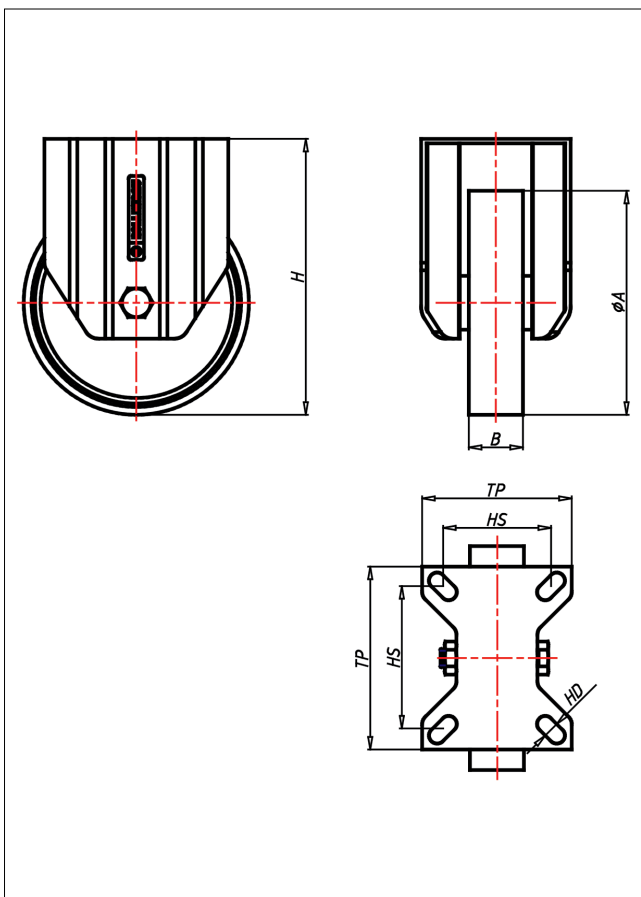

CD-P

+80 °C max.
-30 °C 300 kg

LENKROLLE	LENKROLLE MIT TOTALFESTSTELLER	BOCKROLLE
• leichter Lauf auf glatten Böden • stoß- und schlagfest • hohe Abriebfestigkeit • leicht zu reinigen • sehr beständig gegen viele aggressive Medien Polyamid 6 - 1. Wahl → Seite 272	zweifaches Kugellager - vernietet Stahlkugeln gehärtet Dichtungsring, Radachse verschraubt, verzinkt- chrompassiviert → Seite 62	AUSWAHLHILFE: <table border="0"> <tr> <td>leicht lenkend</td> <td>☒</td> <td>☐</td> <td>☐</td> </tr> <tr> <td>erschleißarm</td> <td>☐</td> <td>☒</td> <td>☐</td> </tr> <tr> <td>stoßfest</td> <td>☐</td> <td>☒</td> <td>☐</td> </tr> <tr> <td>bodenschonend</td> <td>☐</td> <td>☐</td> <td>☒</td> </tr> <tr> <td>witterungsbeständig</td> <td>☒</td> <td>☐</td> <td>☐</td> </tr> </table>

Technische Details

ORDERNO (Artikel-nummer)	CLF 150 PL
WDAB (Rad-Ø A x Breite B / mm)	150x40
LC (Tragkraft / kg)	170
H (Bauhöhe H / mm)	181
TP (Plattengröße / mm)	102x83
HS (Lochabstand / mm)	80x60
HD (Loch-Ø / mm)	9
WB (Radlager)	Nylon-Gleitlager