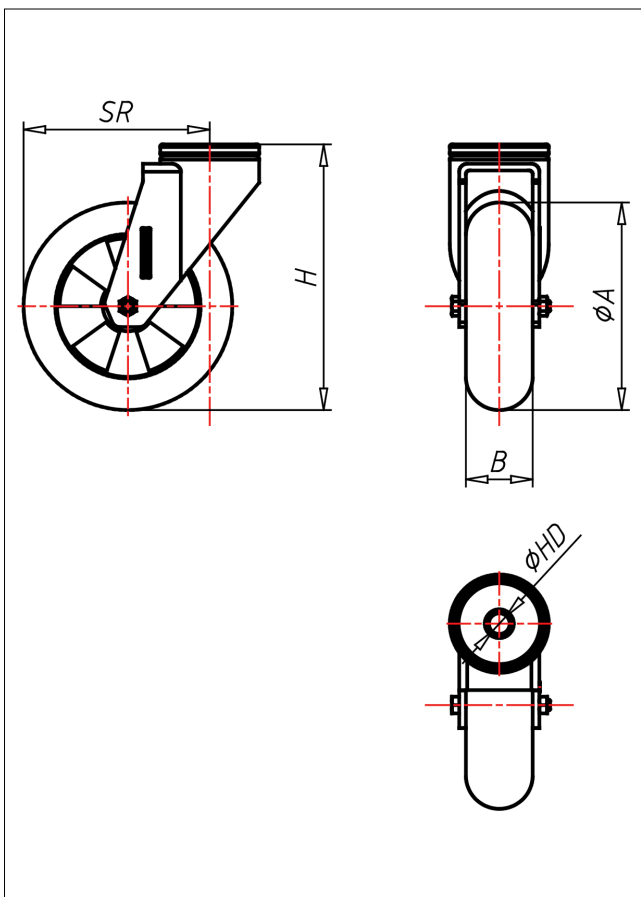

## Lenkrolle

### Technische Details

ORDERNO (Artikel-nummer)	CR 125 EBAK
WDAB (Rad-Ø A x Breite B / mm)	125x40
LC (Tragkraft / kg)	200
H (Bauhöhe H / mm)	154
HD (Loch-Ø / mm)	12.5
SR (Schwenkradius / mm)	102.5
BD (Bohrungsdurchmesser / mm)	15
WB ( )	Kugellager