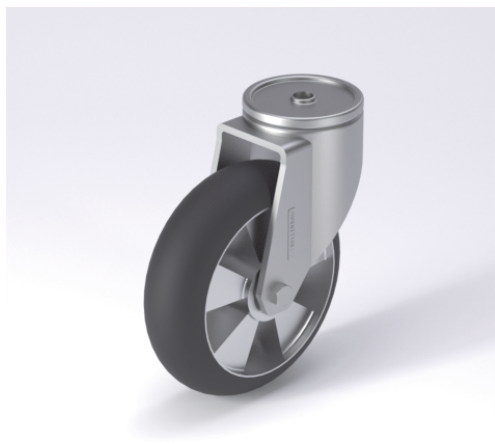

### CR-EBA

+80 °C -30 °C max. 300 kg

**NEU!**

Lenkrolle Swivel Castor	Lenkrolle mit Totalfeststeller Swivel Castor with total lock																					
<ul style="list-style-type: none"> <li>sehr geräuscharmer Lauf</li> <li>sehr geringer Rollwiderstand</li> <li>stabilsteif</li> <li>korrosionsbeständig</li> <li>Alternative zu Luftreifen</li> </ul> <p>Elastik-Vollgummireifen 55 ± 3 Shore A <b>ballig</b> Folge aus Spritzguss-Aluminium-Legierung → Seite/Page 343</p>	<p><b>zweifaches Kugellager – vernietet</b> Stahlkugeln gehärtet, Radschloß verschraubt, verzinkt</p> <p>→ Seite/Page 112</p>	<p><b>Auswahlhilfe</b> Selection Criteria</p> <table border="0"> <tr> <td>leicht lenkbar/swivels easily</td> <td><input type="checkbox"/></td> <td><input checked="" type="checkbox"/></td> <td><input type="checkbox"/></td> </tr> <tr> <td>verschleißarm/wear resistant</td> <td><input type="checkbox"/></td> <td><input checked="" type="checkbox"/></td> <td><input type="checkbox"/></td> </tr> <tr> <td>stoßfest/shock proof</td> <td><input type="checkbox"/></td> <td><input checked="" type="checkbox"/></td> <td><input type="checkbox"/></td> </tr> <tr> <td>bodenschonend/floor protection</td> <td><input type="checkbox"/></td> <td><input checked="" type="checkbox"/></td> <td><input type="checkbox"/></td> </tr> <tr> <td>witterungsbeständig/weather proof</td> <td><input checked="" type="checkbox"/></td> <td><input type="checkbox"/></td> <td><input type="checkbox"/></td> </tr> </table>	leicht lenkbar/swivels easily	<input type="checkbox"/>	<input checked="" type="checkbox"/>	<input type="checkbox"/>	verschleißarm/wear resistant	<input type="checkbox"/>	<input checked="" type="checkbox"/>	<input type="checkbox"/>	stoßfest/shock proof	<input type="checkbox"/>	<input checked="" type="checkbox"/>	<input type="checkbox"/>	bodenschonend/floor protection	<input type="checkbox"/>	<input checked="" type="checkbox"/>	<input type="checkbox"/>	witterungsbeständig/weather proof	<input checked="" type="checkbox"/>	<input type="checkbox"/>	<input type="checkbox"/>
leicht lenkbar/swivels easily	<input type="checkbox"/>	<input checked="" type="checkbox"/>	<input type="checkbox"/>																			
verschleißarm/wear resistant	<input type="checkbox"/>	<input checked="" type="checkbox"/>	<input type="checkbox"/>																			
stoßfest/shock proof	<input type="checkbox"/>	<input checked="" type="checkbox"/>	<input type="checkbox"/>																			
bodenschonend/floor protection	<input type="checkbox"/>	<input checked="" type="checkbox"/>	<input type="checkbox"/>																			
witterungsbeständig/weather proof	<input checked="" type="checkbox"/>	<input type="checkbox"/>	<input type="checkbox"/>																			