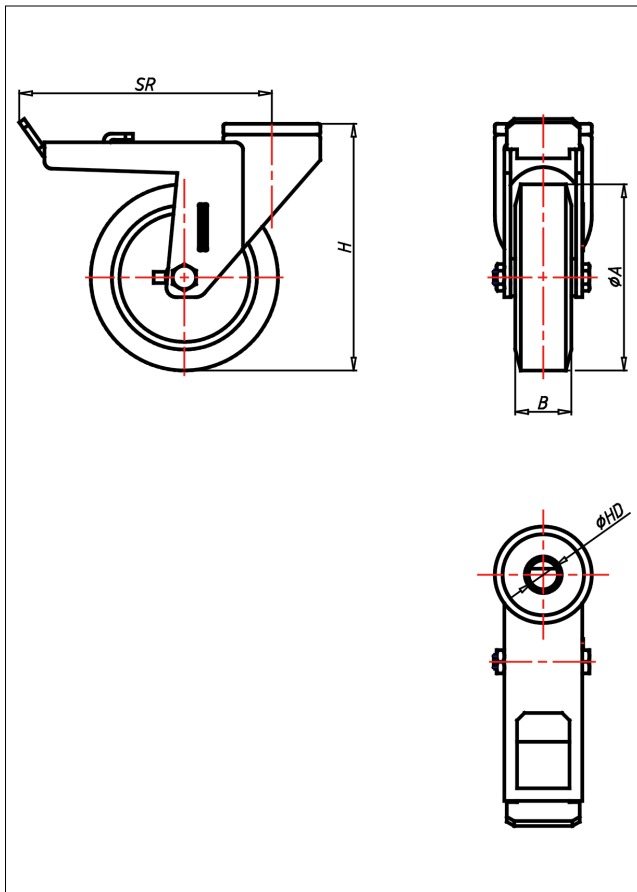

CR-A

SWIVEL CASTOR	SWIVEL CASTOR WITH TOTAL LOCK	
• silent in motion • low rolling resistance • high abrasion and tear resistance • high resistance to shocks • easy to clean • good chemical resistance	Medium duty bolt hole castor, finish: electro-zinc plated, swivel fork with single bolt hole, double ball bearing - revited, hardened steel balls, wheel axle bolted, total lock → page 62	SELECTION CRITERIA: <table border="0"> <tr> <td>swivels easily</td> <td>☐</td> <td>☒</td> <td>☒</td> <td>☒</td> </tr> <tr> <td>wear resistant</td> <td>☒</td> <td>☒</td> <td>☒</td> <td>☒</td> </tr> <tr> <td>shock proof</td> <td>☒</td> <td>☒</td> <td>☒</td> <td>☒</td> </tr> <tr> <td>floor protective</td> <td>☐</td> <td>☒</td> <td>☒</td> <td>☒</td> </tr> <tr> <td>weather proof</td> <td>☒</td> <td>☒</td> <td>☒</td> <td>☒</td> </tr> </table>
Cast-polyurethane High quality nylon wheel centre → page 252		

Technische Details

ORDERNO (Artikel-nummer)	CRT 125 AB
WDAB (Rad-Ø A x Breite B / mm)	125x30
LC (Tragkraft / kg)	120
H (Bauhöhe H / mm)	154
HD (Loch-Ø / mm)	12.5
SR (Schwenkradius / mm)	108
WB (Radlager)	Rollenlager