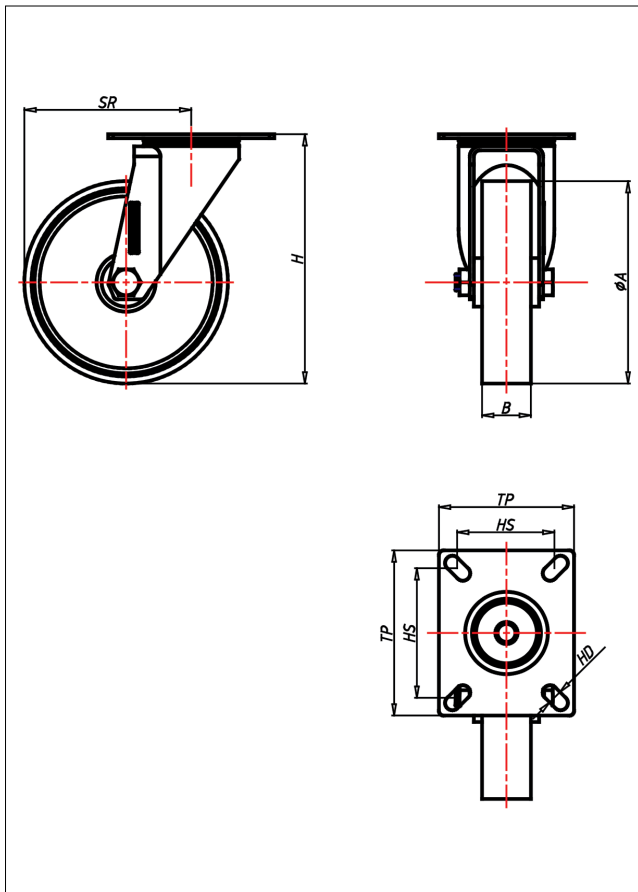

CD-P

LENKROLLE	LENKROLLE MIT TOTALFESTSTELLER	BOCKROLLE
• leichter Lauf auf glatten Böden • stoß- und schlagfest • hohe Abriebfestigkeit • leicht zu reinigen • sehr beständig gegen viele aggressive Medien Polyamid 6 - 1. Wahl → Seite 272	zweifaches Kugellager - vernietet Stahlkugeln gehärtet Dichtungsring, Radachse verschraubt, verzinkt-chrompassiviert → Seite 62	AUSWAHLHILFE: <table border="0"> <tr> <td>leicht lenkend</td> <td>☒</td> <td>☐</td> <td>☐</td> </tr> <tr> <td>verschleißarm</td> <td>☐</td> <td>☒</td> <td>☐</td> </tr> <tr> <td>stoßfest</td> <td>☐</td> <td>☐</td> <td>☒</td> </tr> <tr> <td>bodenschonend</td> <td>☐</td> <td>☐</td> <td>☒</td> </tr> <tr> <td>witterungsbeständig</td> <td>☒</td> <td>☐</td> <td>☐</td> </tr> </table>

Technische Details

ORDERNO (Artikel-nummer)	CS 125 PK
WDAB (Rad-Ø A x Breite B / mm)	125x40
LC (Tragkraft / kg)	170
H (Bauhöhe H / mm)	160
TP (Plattengröße / mm)	102x83
HS (Lochabstand / mm)	80x60
HD (Loch-Ø / mm)	9
SR (Schwenkradius / mm)	111.5
WB (Radlager)	Kugellager