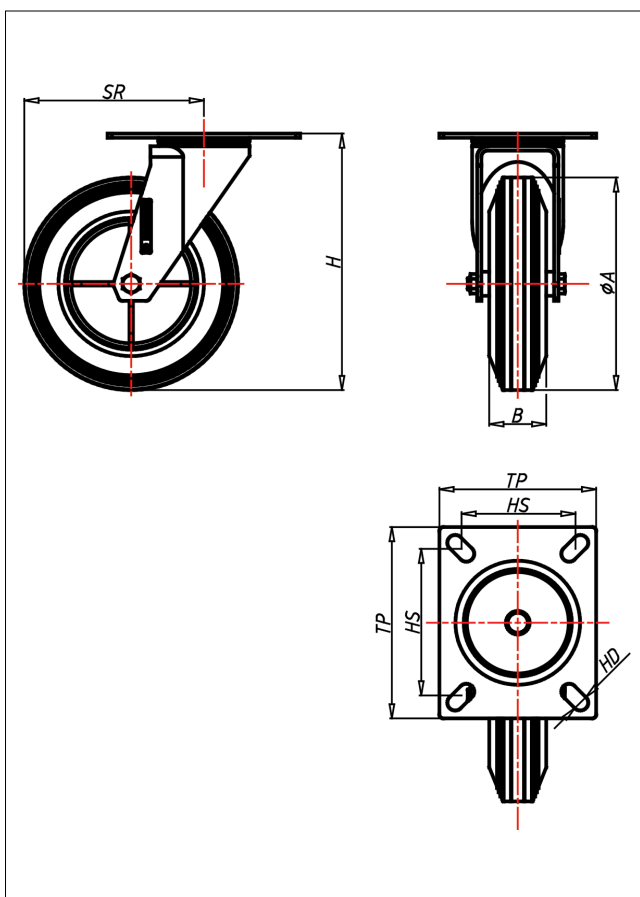

CD-C

LENKROLLE	LENKROLLE MIT TOTALFESTSTELLER	BOCKROLLE
- geräuscharmer Lauf - großer Fahrkomfort - beständig gegen verdünnte Säuren Vollgummi schwarz Felge Stahlblech verzinkt → Seite 255	zweifaches Kugellager - vernietet Stahlkugeln gehärtet Dichtungsring, Radachse verschraubt, verzinkt-chrompassiviert → Seite 62	AUSWAHLHILFE: <table border="0"> <tr> <td>leicht lenkend</td> <td>☒</td> <td>☐</td> <td>☐</td> </tr> <tr> <td>verschleißarm</td> <td>☒</td> <td>☐</td> <td>☐</td> </tr> <tr> <td>stoßfest</td> <td>☒</td> <td>☐</td> <td>☐</td> </tr> <tr> <td>bodenschonend</td> <td>☐</td> <td>☐</td> <td>☐</td> </tr> <tr> <td>witterungsbeständig</td> <td>☒</td> <td>☐</td> <td>☐</td> </tr> </table>

Technische Details

ORDERNO (Artikel-nummer)	CS 126 CK
WDAB (Rad-Ø A x Breite B / mm)	125x38
LC (Tragkraft / kg)	130
H (Bauhöhe H / mm)	160
TP (Plattengröße / mm)	102x83
HS (Lochabstand / mm)	80x60
HD (Loch-Ø / mm)	9
SR (Schwenkradius / mm)	111.5
WB (Radlager)	Kugellager