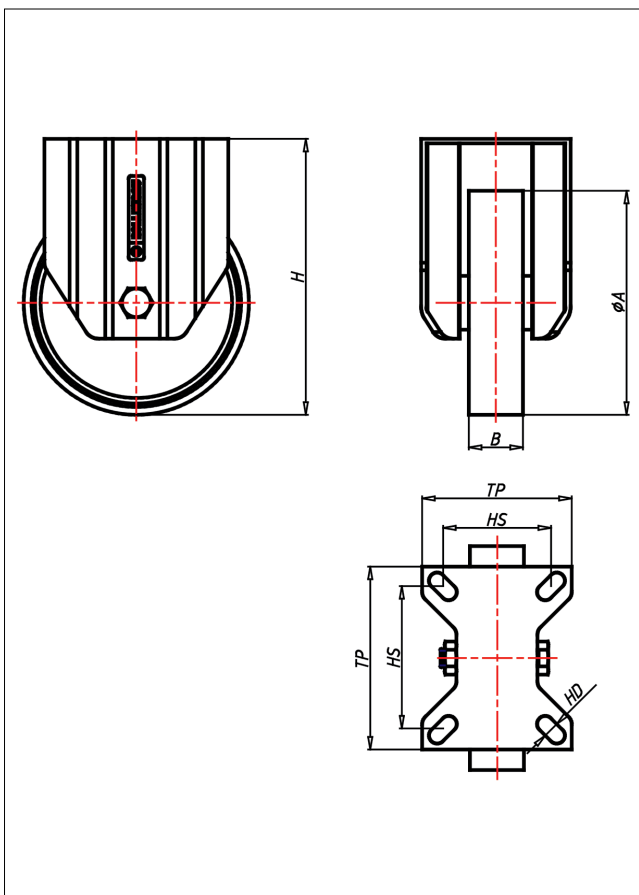

CD-P

+80 °C max.
-30 °C 300 kg

LENKROLLE	LENKROLLE MIT TOTALFESTSTELLER	BOCKROLLE
       • leichter Lauf auf glatten Böden • stoß- und schlagfest • hohe Abriebfestigkeit • leicht zu reinigen • sehr beständig gegen viele aggressive Medien Polyamid 6 - 1. Wahl → Seite 272	 zweifaches Kugellager - vernietet Stahlkugeln gehärtet Dichtungsring, Radachse verschraubt, verzinkt-chrompassiviert → Seite 62	 AUSWAHLHILFE: <table border="0"> <tr> <td>leicht lenkend</td> <td>☒</td> <td>☐</td> <td>☐</td> </tr> <tr> <td>verschleißarm</td> <td>☒</td> <td>☐</td> <td>☐</td> </tr> <tr> <td>stoßfest</td> <td>☒</td> <td>☐</td> <td>☐</td> </tr> <tr> <td>bodenschonend</td> <td>☒</td> <td>☐</td> <td>☐</td> </tr> <tr> <td>witterungsbeständig</td> <td>☒</td> <td>☐</td> <td>☐</td> </tr> </table>

Technische Details

ORDERNO (Artikel-nummer)	CSF 125 PK
WDAB (Rad-Ø A x Breite B / mm)	125x40
LC (Tragkraft / kg)	170
H (Bauhöhe H / mm)	160
TP (Plattengröße / mm)	102x83
HS (Lochabstand / mm)	80x60
HD (Loch-Ø / mm)	9
WB (Radlager)	Kugellager