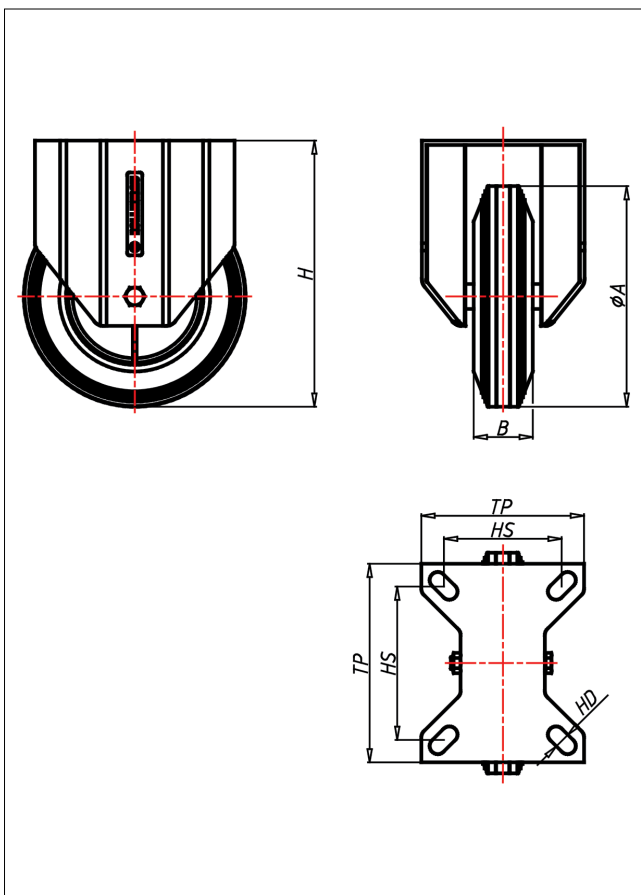

CD-C

LENKROLLE	LENKROLLE MIT TOTALFESTSTELLER	BOCKROLLE
- geräuscharmer Lauf - großer Fahrkomfort - beständig gegen verdünnte Säuren Vollgummi schwarz Felge Stahlblech verzinkt → Seite 255	zweifaches Kugellager - vernietet Stahlkugeln gehärtet Dichtungsring, Radachse verschraubt, verzinkt-chrompassiviert → Seite 62	AUSWAHLHILFE: <table border="0"> <tr> <td>leicht lenkend</td> <td>☒</td> <td>☐</td> <td>☐</td> </tr> <tr> <td>verschleißarm</td> <td>☐</td> <td>☒</td> <td>☒</td> </tr> <tr> <td>stoßfest</td> <td>☒</td> <td>☒</td> <td>☒</td> </tr> <tr> <td>bodenschonend</td> <td>☐</td> <td>☐</td> <td>☒</td> </tr> <tr> <td>witterungsbeständig</td> <td>☒</td> <td>☒</td> <td>☒</td> </tr> </table>

Technische Details

ORDERNO (Artikel-nummer)	CSF 126 CB
WHEEL ( )	125 CB 12
WDAB (Rad-Ø A x Breite B / mm)	125x38
LC (Tragkraft / kg)	130
H (Bauhöhe H / mm)	160
TP (Plattengröße / mm)	102x83
HS (Lochabstand / mm)	80x60
HD (Loch-Ø / mm)	9
WB (Radlager)	Rollenlager