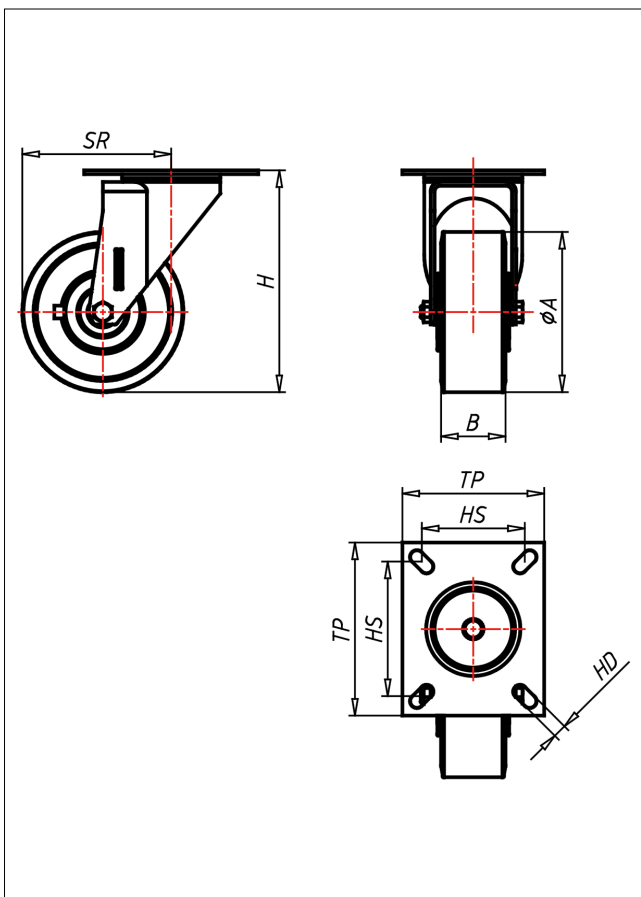

CD-TLS

Lenkrolle Swivel Castor	Lenkrolle mit Totfallschleier Swivel Castor with total lock	Bockrolle Fixed Castor
- sehr laufruhig - geringer Rollwiderstand - abrieb- und reißfest - hohe Stoßfestigkeit - leichte Reinigung - sehr beständig gegen viele aggressive Medien Guss-Polyurethan 70+3 Shore A weich Felge Spritzguss-Aluminium-Legierung → Seite/Page 332	- zweifaches Kugellager – vernietet - Stahlkugeln gehärtet, Dichtungsring, Radachse verschraubt, verzinkt → Seite/Page 112	Auswahlhilfe Selection Criteria <table border="0"> <tr> <td>leicht lenkend/swivels easily</td> <td>☐</td> <td>☐</td> <td>☐</td> </tr> <tr> <td>verschleißarm/wear resistant</td> <td>☐</td> <td>☐</td> <td>☐</td> </tr> <tr> <td>staubdicht/dust proof</td> <td>☐</td> <td>☐</td> <td>☐</td> </tr> <tr> <td>bodenschonend/floor protective</td> <td>☐</td> <td>☐</td> <td>☐</td> </tr> <tr> <td>witterungsbeständig/weather proof</td> <td>☐</td> <td>☐</td> <td>☐</td> </tr> </table>

Technische Details

ORDERNO (Artikel-nummer)	CSS 125 TLSK
WDAB (Rad-Ø A x Breite B / mm)	125x50
LC (Tragkraft / kg)	200
H (Bauhöhe H / mm)	160
TP (Plattengröße / mm)	135x110
HS (Lochabstand / mm)	105x80
HD (Loch-Ø / mm)	12.5
SR (Schwenkradius / mm)	111.5
WB (Radlager)	Kugellager