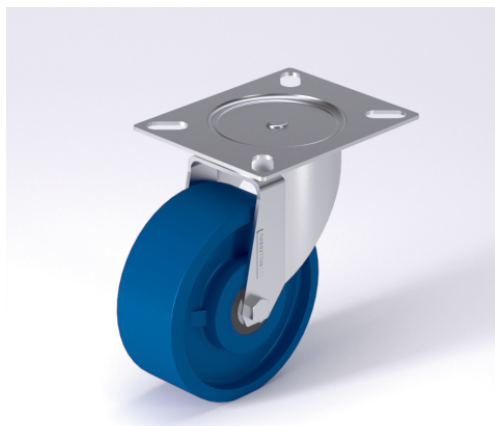

CSS/CS/CD-TLSK

Lenkrolle

CD-TLS

Lenkrolle Swivel Castor	Lenkrolle mit Totfallschleier Swivel Castor with total lock	Bockrolle Fixed Castor																				
<ul style="list-style-type: none"> sehr laufruhig geringer Rollwiderstand abrieb- und reißfest hohe Stoßfestigkeit leichte Reinigung sehr beständig gegen viele aggressive Medien <p>Guss-Polyurethan 70+3 Shore A weich Felge Spritzguss-Aluminium-Legierung → Seite/Page 332</p>	<ul style="list-style-type: none"> zweifaches Kugellager – vernietet Stahlkugeln gehärtet, Dichtungsring, Radachse verschraubt, verzinkt <p>→ Seite/Page 112</p>	<p>Auswahlhilfe Selection Criteria</p> <table border="0"> <tr> <td>leicht lenkend/swivels easily</td> <td><input type="checkbox"/></td> <td><input type="checkbox"/></td> <td><input type="checkbox"/></td> </tr> <tr> <td>verschleißarm/wear resistant</td> <td><input type="checkbox"/></td> <td><input type="checkbox"/></td> <td><input type="checkbox"/></td> </tr> <tr> <td>staubdicht/dust proof</td> <td><input type="checkbox"/></td> <td><input type="checkbox"/></td> <td><input type="checkbox"/></td> </tr> <tr> <td>bodenschonend/floor protective</td> <td><input type="checkbox"/></td> <td><input type="checkbox"/></td> <td><input type="checkbox"/></td> </tr> <tr> <td>witterungsbeständig/weather proof</td> <td><input type="checkbox"/></td> <td><input type="checkbox"/></td> <td><input type="checkbox"/></td> </tr> </table>	leicht lenkend/swivels easily	<input type="checkbox"/>	<input type="checkbox"/>	<input type="checkbox"/>	verschleißarm/wear resistant	<input type="checkbox"/>	<input type="checkbox"/>	<input type="checkbox"/>	staubdicht/dust proof	<input type="checkbox"/>	<input type="checkbox"/>	<input type="checkbox"/>	bodenschonend/floor protective	<input type="checkbox"/>	<input type="checkbox"/>	<input type="checkbox"/>	witterungsbeständig/weather proof	<input type="checkbox"/>	<input type="checkbox"/>	<input type="checkbox"/>
leicht lenkend/swivels easily	<input type="checkbox"/>	<input type="checkbox"/>	<input type="checkbox"/>																			
verschleißarm/wear resistant	<input type="checkbox"/>	<input type="checkbox"/>	<input type="checkbox"/>																			
staubdicht/dust proof	<input type="checkbox"/>	<input type="checkbox"/>	<input type="checkbox"/>																			
bodenschonend/floor protective	<input type="checkbox"/>	<input type="checkbox"/>	<input type="checkbox"/>																			
witterungsbeständig/weather proof	<input type="checkbox"/>	<input type="checkbox"/>	<input type="checkbox"/>																			