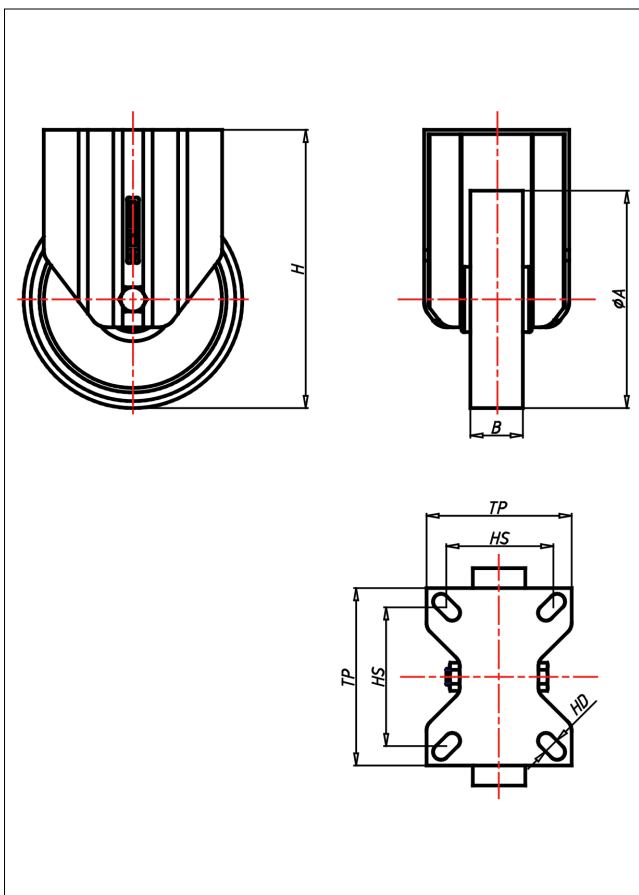

CD-AL

LENKROLLE	LENKROLLE MIT TOTALFESTSTELLER	BOCKROLLE
• geringer Rollwiderstand • abrieb- und reißfest • leichte Reinigung • sehr beständig gegen viele aggressive Medien Spritzguss-Polyurethan Felge Polyamid 6 → Seite 253	• zweifaches Kugellager - vernietet • Stahlkugeln gehärtet • Dichtungsring, Radachse verschraubt, verzinkt-chrompassiviert → Seite 62	AUSWAHLHILFE: <table border="0"> <tr> <td>leicht lenkend</td> <td>☒</td> <td>☐</td> <td>☐</td> </tr> <tr> <td>verschleißarm</td> <td>☒</td> <td>☐</td> <td>☐</td> </tr> <tr> <td>stoßfest</td> <td>☒</td> <td>☐</td> <td>☐</td> </tr> <tr> <td>bodenschonend</td> <td>☒</td> <td>☐</td> <td>☐</td> </tr> <tr> <td>witterungsbeständig</td> <td>☒</td> <td>☐</td> <td>☐</td> </tr> </table>

Technische Details

ORDERNO (Artikel-nummer)	CSSF 125 ALB
WDAB (Rad-Ø A x Breite B / mm)	125x30
LC (Tragkraft / kg)	200
H (Bauhöhe H / mm)	160
TP (Plattengröße / mm)	135x110
HS (Lochabstand / mm)	105x80
HD (Loch-Ø / mm)	11
WB (Radlager)	Rollenlager