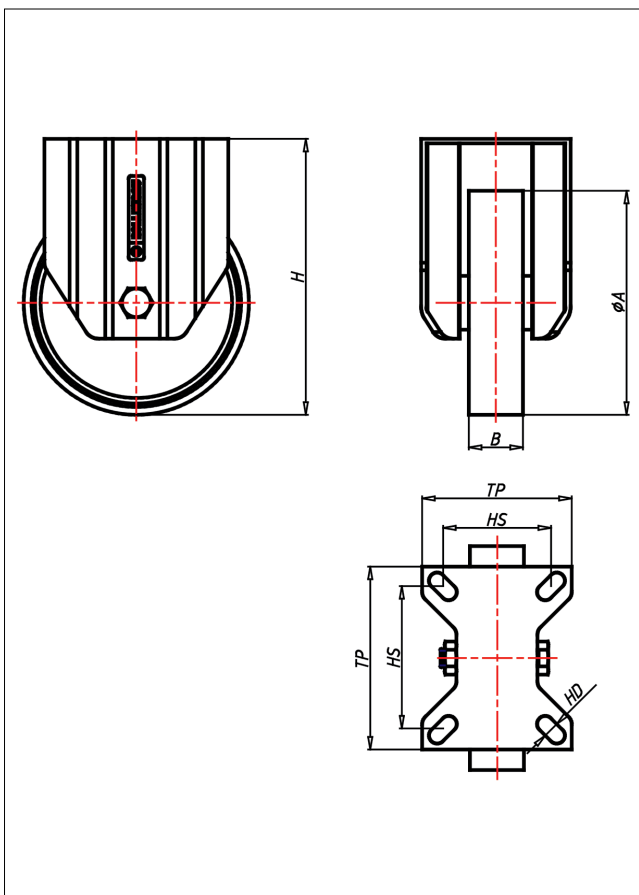

CD-P

+80 °C max.
-30 °C -30 °C 300 kg

LENKROLLE	LENKROLLE MIT TOTALFESTSTELLER	BOCKROLLE
       • leichter Lauf auf glatten Böden • stoß- und schlagfest • hohe Abriebfestigkeit • leicht zu reinigen • sehr beständig gegen viele aggressive Medien Polyamid 6 - 1. Wahl → Seite 272	 zweifaches Kugellager - vernietet Stahlkugeln gehärtet Dichtungsring, Radachse verschraubt, verzinkt- chrompassiviert → Seite 62	 AUSWAHLHILFE: <table border="0"> <tr> <td>leicht lenkend</td> <td>☒</td> <td>☐</td> <td>☐</td> </tr> <tr> <td>verschleißarm</td> <td>☐</td> <td>☒</td> <td>☐</td> </tr> <tr> <td>stoßfest</td> <td>☐</td> <td>☒</td> <td>☐</td> </tr> <tr> <td>bodenschonend</td> <td>☐</td> <td>☒</td> <td>☐</td> </tr> <tr> <td>witterungsbeständig</td> <td>☒</td> <td>☐</td> <td>☐</td> </tr> </table>

Technische Details

ORDERNO (Artikel-nummer)	CSSF 125 PK
WDAB (Rad-Ø A x Breite B / mm)	125x40
LC (Tragkraft / kg)	200
H (Bauhöhe H / mm)	160
TP (Plattengröße / mm)	135x110
HS (Lochabstand / mm)	105x80
HD (Loch-Ø / mm)	11
WB (Radlager)	Kugellager