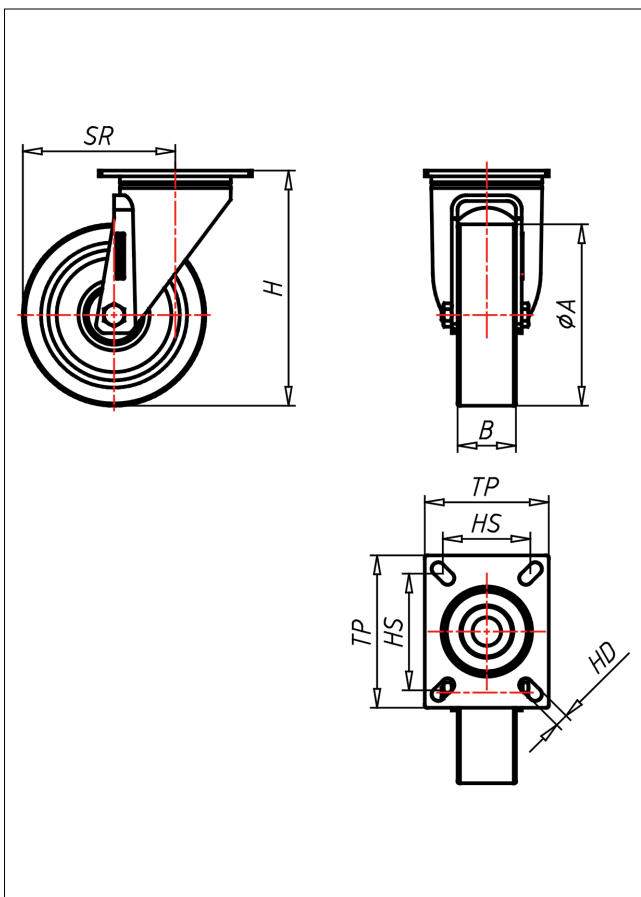

## Lenkrolle

### Technische Details

ORDERNO (Artikel-nummer)	IP 100 PSBX
WDAB (Rad-Ø A x Breite B / mm)	100x40
LC (Tragkraft / kg)	250
H (Bauhöhe H / mm)	137
TP (Plattengröße / mm)	105x85
HS (Lochabstand / mm)	80x60
HD (Loch-Ø / mm)	9
SR (Schwenkradius / mm)	92
WB (Radlager)	Nylon-Gleitlager