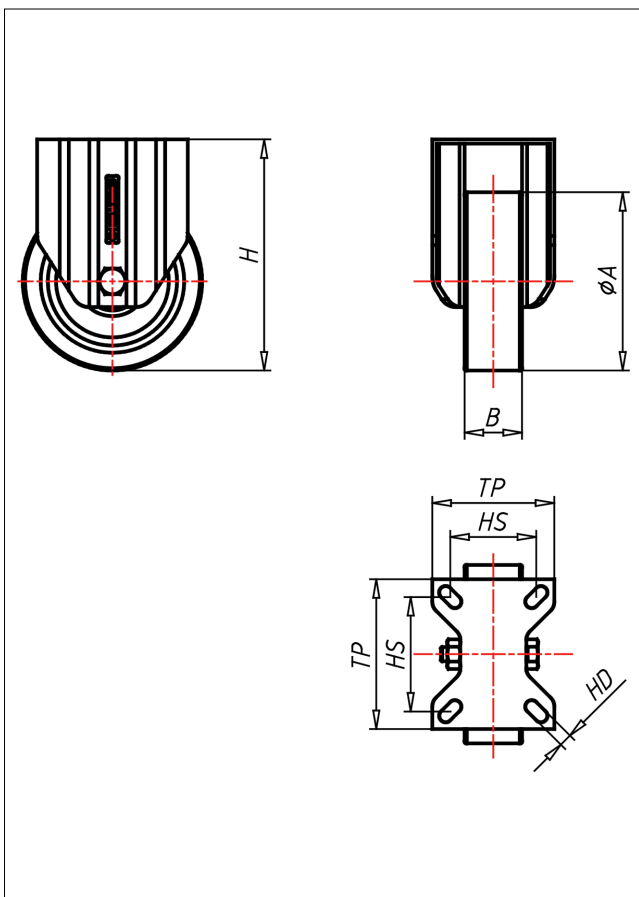

## Bockrolle

### Technische Details

<b>ORDERNO (Artikel-nummer)</b>	IPF 125 PSBX
<b>WDAB (Rad-Ø A x Breite B / mm)</b>	125x40
<b>LC (Tragkraft / kg)</b>	300
<b>H (Bauhöhe H / mm)</b>	162
<b>TP (Plattengröße / mm)</b>	105x85
<b>HS (Lochabstand / mm)</b>	80x60
<b>HD (Loch-Ø / mm)</b>	9
<b>SR (Schwenkradius / mm)</b>	0
<b>WB (Radlager)</b>	Nylon-Gleitlager