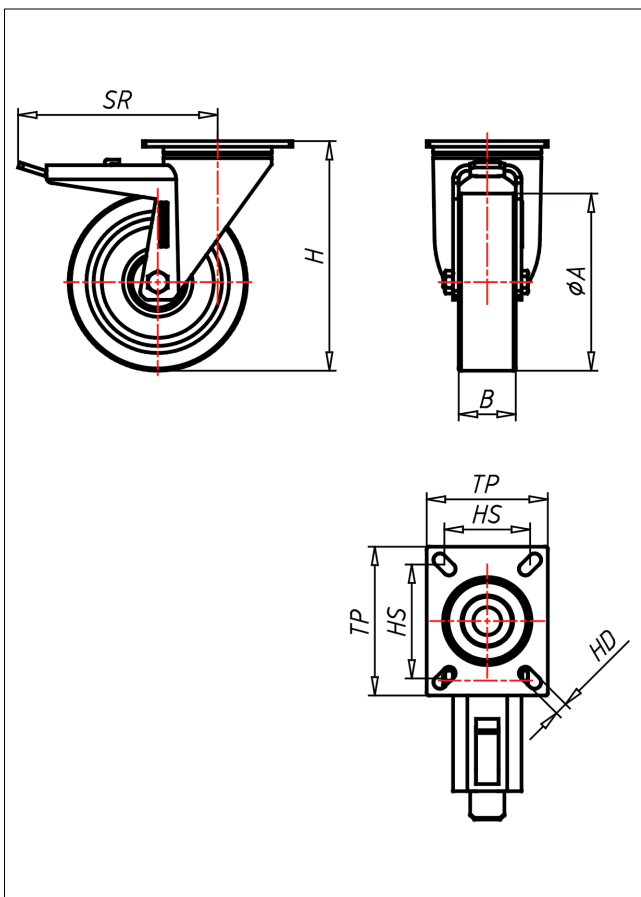

IP-PS

NEU!

Lenkrolle Swivel Castor	Lenkrolle mit Totalfeststeller Swivel Castor with total lock	Bockrolle Fixed Castor
- sehr laufruhig - geringer Rollwiderstand - abrieb- und weillast - hohe Stofffestigkeit - leichte Reinigung - sehr beständig gegen viele aggressive Medien Polyurethan 87±3 Shore A weich Felle Polyamid 6 → Seite/Page 338	Gehäuse aus Edelstahl AISI 304, eingeleiteter Zentralzapfen aus Edelstahl AISI 304, verschraubt, Wasser- und Staubdichtungerring → Seite/Page 184	Auswahlhilfe Selection Criteria <table border="1"> <tr> <td>leicht lenkbar/swivels easily</td> <td>☐</td> <td>☒</td> <td>☒</td> </tr> <tr> <td>verschleißarm/wear resistant</td> <td>☐</td> <td>☒</td> <td>☒</td> </tr> <tr> <td>staubfest/dust proof</td> <td>☐</td> <td>☒</td> <td>☒</td> </tr> <tr> <td>bodenschonend/floor protection</td> <td>☐</td> <td>☒</td> <td>☒</td> </tr> <tr> <td>witterungsbeständig/weather proof</td> <td>☐</td> <td>☒</td> <td>☒</td> </tr> </table>

Technische Details

ORDERNO (Artikelnummer)	IPT 125 PSKX
WDAB (Rad-ϕ A x Breite B / mm)	125x40
LC (Tragkraft / kg)	300
H (Bauhöhe H / mm)	162
TP (Plattengröße / mm)	105x85
HS (Lochabstand / mm)	80x60
HD (Loch-ϕ / mm)	9
SR (Schwenkradius / mm)	140
WB (Radlager)	Rollenlager