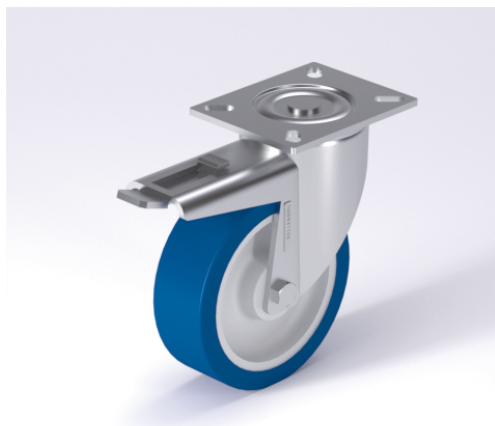

IPT/IPST-PSKX

Lenkrolle mit Totalfeststeller

IP-PS

NEU!

Lenkrolle Swivel Castor	Lenkrolle mit Totalfeststeller Swivel Castor with total lock	Bockrolle Fixed Castor																				
<ul style="list-style-type: none"> sehr laufruhig geringer Rollwiderstand abrieb- und weillast hohe Stofffestigkeit leichte Reinigung sehr beständig gegen viele aggressive Medien <p>Polyurethan 87±3 Shore A weich Felle Polyamid 6 → Seite/Page 338</p>	<p>Gehäuse aus Edelstahl AISI 304, eingeleiteter Zentralzapfen aus Edelstahl AISI 304, verschraubt, Wasser- und Staubdichtungerring</p> <p>→ Seite/Page 184</p>	<p>Auswahlhilfe Selection Criteria</p> <table border="1"> <tr> <td>leicht lenkbar/swivels easily</td> <td><input type="checkbox"/></td> <td><input checked="" type="checkbox"/></td> <td><input checked="" type="checkbox"/></td> </tr> <tr> <td>verschleißarm/wear resistant</td> <td><input type="checkbox"/></td> <td><input checked="" type="checkbox"/></td> <td><input checked="" type="checkbox"/></td> </tr> <tr> <td>staubfest/dust proof</td> <td><input type="checkbox"/></td> <td><input checked="" type="checkbox"/></td> <td><input checked="" type="checkbox"/></td> </tr> <tr> <td>bodenschonend/floor protection</td> <td><input type="checkbox"/></td> <td><input checked="" type="checkbox"/></td> <td><input checked="" type="checkbox"/></td> </tr> <tr> <td>witterungsbeständig/weather proof</td> <td><input type="checkbox"/></td> <td><input checked="" type="checkbox"/></td> <td><input checked="" type="checkbox"/></td> </tr> </table>	leicht lenkbar/swivels easily	<input type="checkbox"/>	<input checked="" type="checkbox"/>	<input checked="" type="checkbox"/>	verschleißarm/wear resistant	<input type="checkbox"/>	<input checked="" type="checkbox"/>	<input checked="" type="checkbox"/>	staubfest/dust proof	<input type="checkbox"/>	<input checked="" type="checkbox"/>	<input checked="" type="checkbox"/>	bodenschonend/floor protection	<input type="checkbox"/>	<input checked="" type="checkbox"/>	<input checked="" type="checkbox"/>	witterungsbeständig/weather proof	<input type="checkbox"/>	<input checked="" type="checkbox"/>	<input checked="" type="checkbox"/>
leicht lenkbar/swivels easily	<input type="checkbox"/>	<input checked="" type="checkbox"/>	<input checked="" type="checkbox"/>																			
verschleißarm/wear resistant	<input type="checkbox"/>	<input checked="" type="checkbox"/>	<input checked="" type="checkbox"/>																			
staubfest/dust proof	<input type="checkbox"/>	<input checked="" type="checkbox"/>	<input checked="" type="checkbox"/>																			
bodenschonend/floor protection	<input type="checkbox"/>	<input checked="" type="checkbox"/>	<input checked="" type="checkbox"/>																			
witterungsbeständig/weather proof	<input type="checkbox"/>	<input checked="" type="checkbox"/>	<input checked="" type="checkbox"/>																			