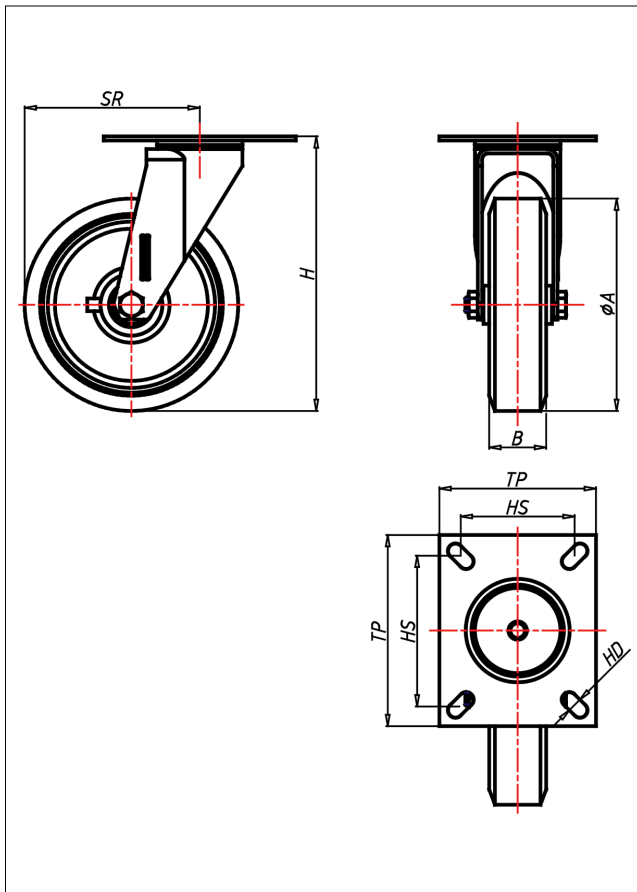

## Lenkrolle

### Technische Details

ORDERNO (Artikel-nummer)	KD 100 AK
WDAB (Rad-Ø A x Breite B / mm)	100x30
LC (Tragkraft / kg)	200
H (Bauhöhe H / mm)	137
TP (Plattengröße / mm)	105x85
HS (Lochabstand / mm)	80x60
HD (Loch-Ø / mm)	8.5
SR (Schwenkradius / mm)	92
WB (Radlager)	Kugellager