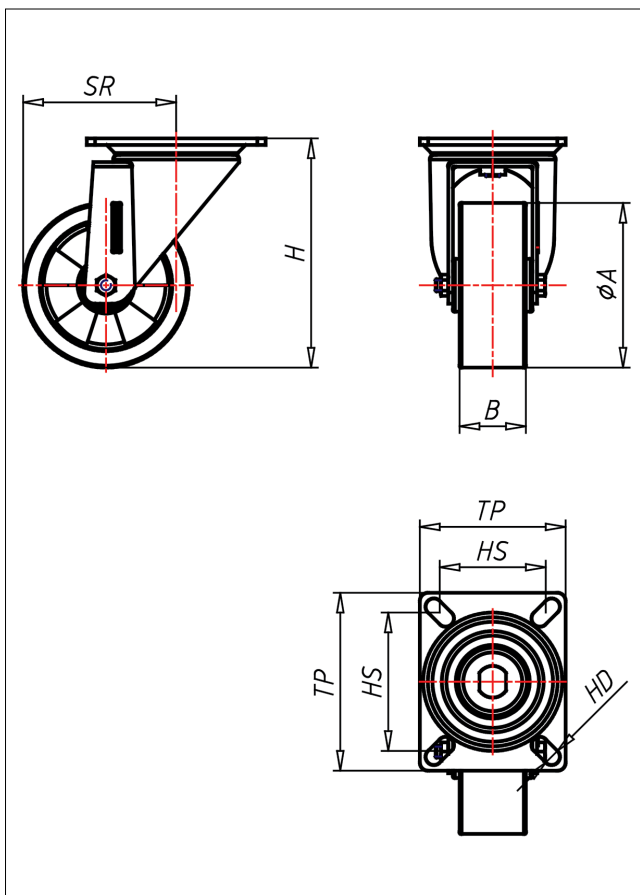

# KD/KS-TLELK

## Lenkrolle

### Technische Details

<b>ORDERNO (Artikel-nummer)</b>	KD 100 TLELK
<b>WDAB (Rad-Ø A x Breite B / mm)</b>	100x30
<b>LC (Tragkraft / kg)</b>	200
<b>H (Bauhöhe H / mm)</b>	137
<b>TP (Plattengröße / mm)</b>	105x85
<b>HS (Lochabstand / mm)</b>	80x60
<b>HD (Loch-Ø / mm)</b>	8.5
<b>SR (Schwenkradius / mm)</b>	92
<b>WB (Radlager)</b>	Kugellager