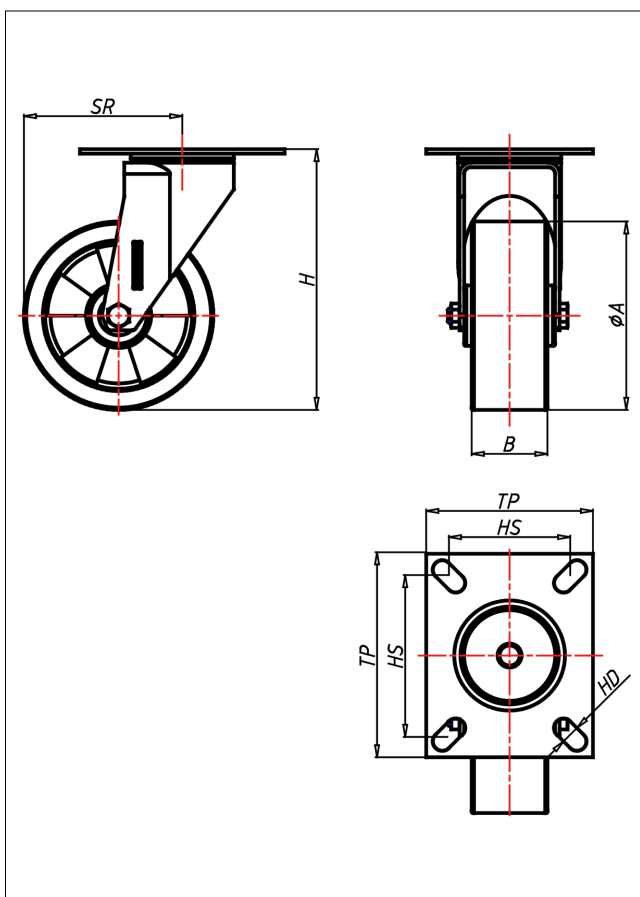

KD-TL

LENKROLLE	LENKROLLE MIT TOTALFESTSTELLER	BOCKROLLE
- geräuscharmer Lauf - geringer Rollwiderstand - abrieb- und reißfest - hohe Stoßfestigkeit - sehr beständig gegen viele aggressive Medien Guss-Polyurethan Felge: Spritzguss-Aluminium Legierung → Seite 250	Laufkugeln gehärtet, Kugelbahnen gepresst, starker Zentralzapfen verschraubt - gedichtet - gesichert Staubschutzring, verzinkt → Seite 62	AUSWAHLHILFE: <table border="0"> <tr> <td>leicht lenkend</td> <td>☒</td> <td>☐</td> <td>☐</td> </tr> <tr> <td>verschleißarm</td> <td>☐</td> <td>☒</td> <td>☒</td> </tr> <tr> <td>stoßfest</td> <td>☐</td> <td>☒</td> <td>☒</td> </tr> <tr> <td>bodenschonend</td> <td>☐</td> <td>☒</td> <td>☒</td> </tr> <tr> <td>witterungsbeständig</td> <td>☒</td> <td>☒</td> <td>☒</td> </tr> </table>

Technische Details

ORDERNO (Artikel-nummer)	KD 100 TLK
WDAB (Rad-Ø A x Breite B / mm)	100x30
LC (Tragkraft / kg)	200
H (Bauhöhe H / mm)	137
TP (Plattengröße / mm)	105x85
HS (Lochabstand / mm)	80x60
HD (Loch-Ø / mm)	8.5
SR (Schwenkradius / mm)	92
WB (Radlager)	Kugellager