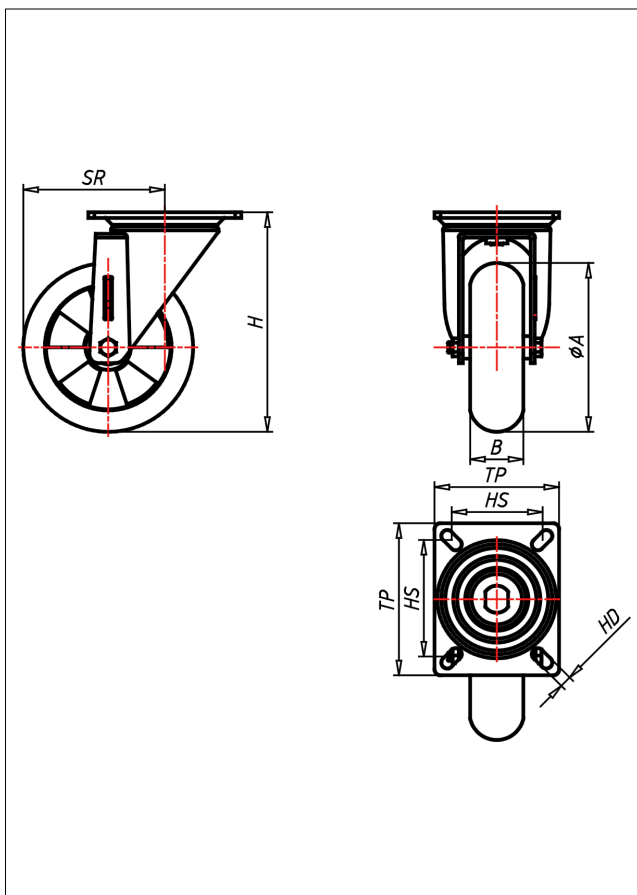

# KD/KS-EGBAK

## Lenkrolle

### Technische Details

ORDERNO (Artikel-nummer)	KD 125 EGBAK
WDAB (Rad-Ø A x Breite B / mm)	125x40
LC (Tragkraft / kg)	200
H (Bauhöhe H / mm)	163
TP (Plattengröße / mm)	135x110
HS (Lochabstand / mm)	105x80
HD (Loch-Ø / mm)	10.5
SR (Schwenkradius / mm)	104.5
WB (Radlager)	Kugellager