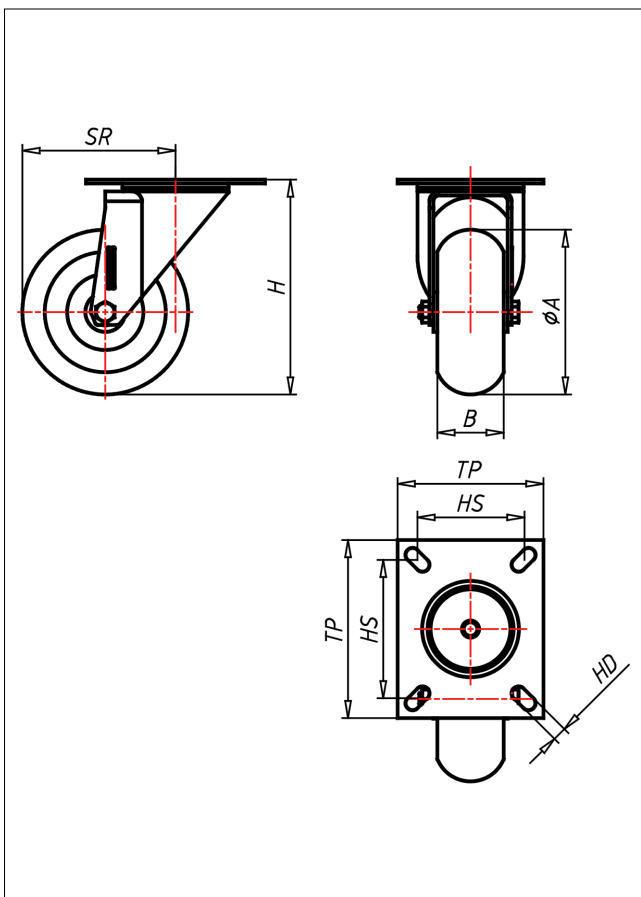

## Lenkrolle

### Technische Details

<b>ORDERNO (Artikel-nummer)</b>	KD 125 TLBAK
<b>WDAB (Rad-Ø A x Breite B / mm)</b>	125x50
<b>LC (Tragkraft / kg)</b>	300
<b>H (Bauhöhe H / mm)</b>	163
<b>TP (Plattengröße / mm)</b>	135x110
<b>HS (Lochabstand / mm)</b>	105x80
<b>HD (Loch-Ø / mm)</b>	12.5
<b>SR (Schwenkradius / mm)</b>	115.5
<b>WB (Radlager)</b>	Kugellager