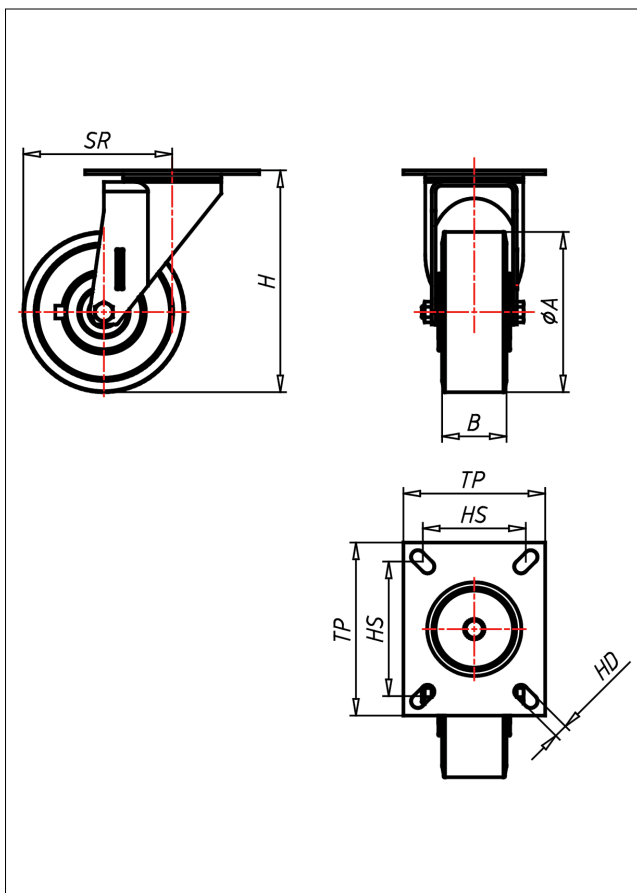

## Lenkrolle

### Technische Details

<b>ORDERNO (Artikel-nummer)</b>	KD 125 TLSK
<b>WDAB (Rad-Ø A x Breite B / mm)</b>	125x50
<b>LC (Tragkraft / kg)</b>	300
<b>H (Bauhöhe H / mm)</b>	173
<b>TP (Plattengröße / mm)</b>	135x110
<b>HS (Lochabstand / mm)</b>	105x80
<b>HD (Loch-Ø / mm)</b>	10.5
<b>SR (Schwenkradius / mm)</b>	115.5
<b>WB (Radlager)</b>	Kugellager