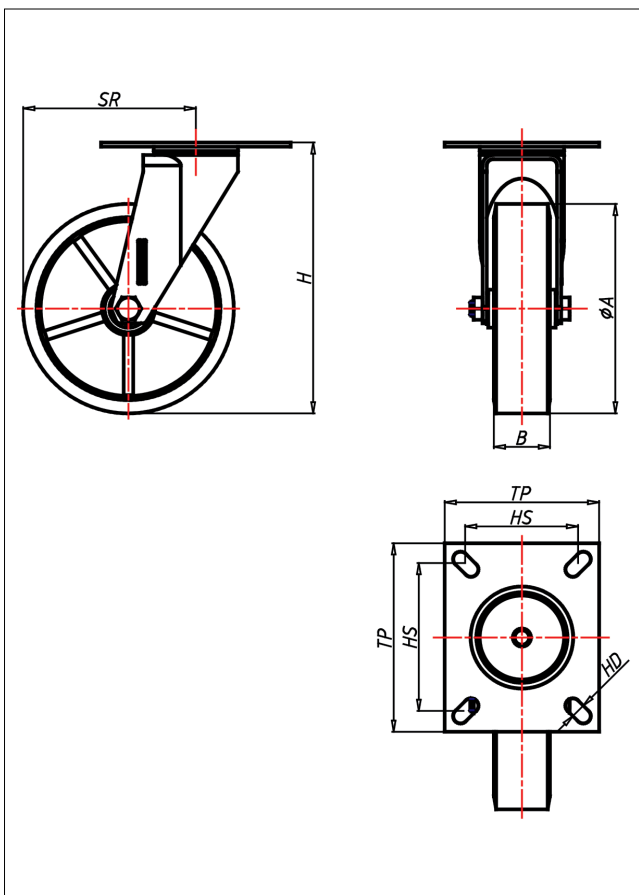

KD-Z

LENKROLLE	LENKROLLE MIT TOTALFESTSTELLER	BOCKROLLE
- geräuscharmer Lauf - geringer Rollwiderstand - abrieb- und reißfest - hohe Stoßfestigkeit - sehr beständig gegen viele aggressive Medien Guss-Polyurethan Felge Gussstahl lackiert → Seite 245	Laufkugeln gehärtet, Kugelbahnen gepresst, starker Zentralzapfen verschraubt - gedichtet - gesichert Staubschutzing, verzinkt → Seite 62	AUSWAHLHILFE: <table border="0"> <tr> <td>leicht lenkend</td> <td>☒</td> <td>☒</td> </tr> <tr> <td>verschleißarm</td> <td>☒</td> <td>☒</td> </tr> <tr> <td>stoßfest</td> <td>☒</td> <td>☒</td> </tr> <tr> <td>bodenschonend</td> <td>☒</td> <td>☒</td> </tr> <tr> <td>witterungsbeständig</td> <td>☒</td> <td>☒</td> </tr> </table>

Technische Details

ORDERNO (Artikel-nummer)	KD 125 ZB
WDAB (Rad-Ø A x Breite B / mm)	125x30
LC (Tragkraft / kg)	300
H (Bauhöhe H / mm)	163
TP (Plattengröße / mm)	135x110
HS (Lochabstand / mm)	105x80
HD (Loch-Ø / mm)	10.5
SR (Schwenkradius / mm)	104.5
WB (Radlager)	Rollenlager