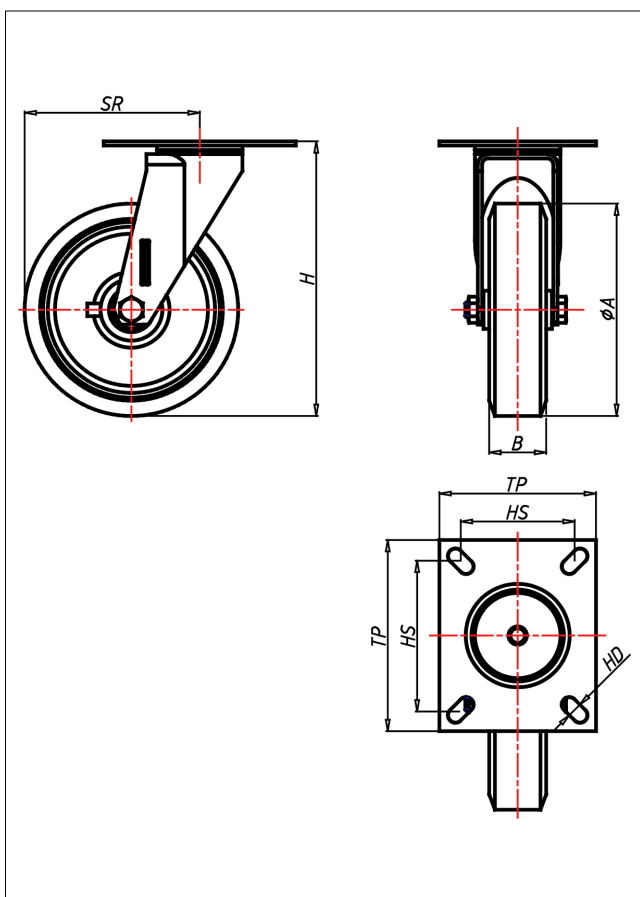

KD-A

LENKROLLE	LENKROLLE MIT TOTALFESTSTELLER	BOCKROLLE
- geräuscharmer Lauf - geringer Rollwiderstand - abrieb- und rei ßfest - hohe Sto ßfestigkeit - leichte Reinigung - sehr beständig gegen viele aggressive Medien Guss-Polyurethan Felge Polyamid 6 → Seite 252	Laufkugeln gehärtet, Kugelbahnen gepresst, starker Zentralzapfen verschraubt - gedichtet - gesichert Staubschutzring, verzinkt → Seite 62	AUSWAHLHILFE: <table border="1"> <tr> <td>leicht lenkend</td> <td>☒</td> <td>☒</td> </tr> <tr> <td>verschleißarm</td> <td>☒</td> <td>☒</td> </tr> <tr> <td>sto ßfest</td> <td>☒</td> <td>☒</td> </tr> <tr> <td>bodenschonend</td> <td>☒</td> <td>☒</td> </tr> <tr> <td>witterungsbeständig</td> <td>☒</td> <td>☒</td> </tr> </table>

Technische Details

ORDERNO (Artikel-nummer)	KD 150 AK
WDAB (Rad-Ø A x Breite B / mm)	150x40
LC (Tragkraft / kg)	300
H (Bauhöhe H / mm)	194
TP (Plattengröße / mm)	135x110
HS (Lochabstand / mm)	105x80
HD (Loch-Ø / mm)	10.5
SR (Schwenkradius / mm)	123
WB (Radlager)	Kugellager