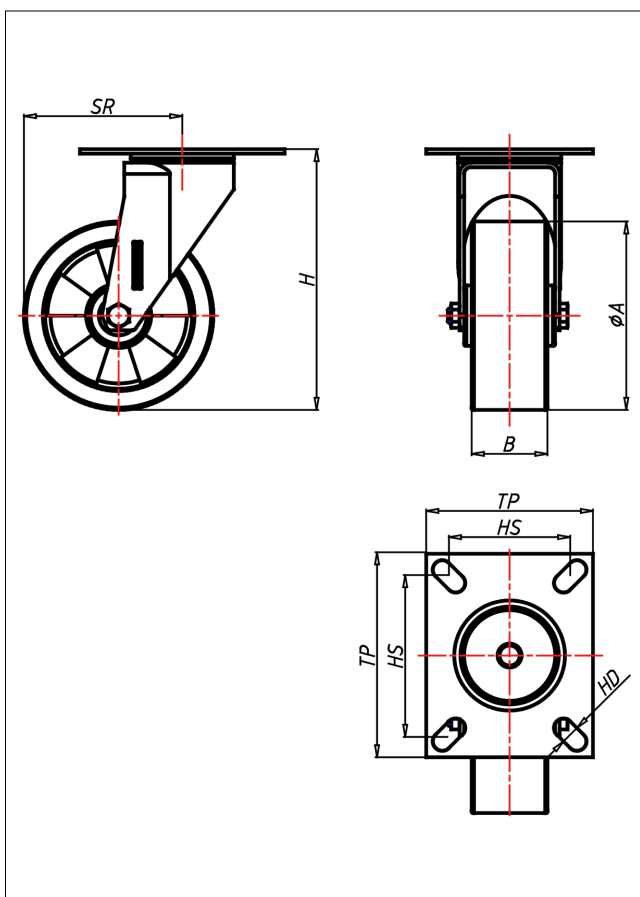

KD-TL

LENKROLLE	LENKROLLE MIT TOTALFESTSTELLER	BOCKROLLE
- geräuscharmer Lauf - geringer Rollwiderstand - abrieb- und reißfest - hohe Stoßfestigkeit - sehr beständig gegen viele aggressive Medien Guss-Polyurethan Felge Spritzguss-Aluminium Legierung → Seite 250	Laufkugeln gehärtet, Kugelbahnen gepresst, starker Zentralzapfen verschraubt - gedichtet - gesichert Staubschutzring, verzinkt → Seite 62	AUSWAHLHILFE: <table border="0"> <tr> <td>leicht lenkend</td> <td>☒</td> <td>☒</td> </tr> <tr> <td>verschleißarm</td> <td>☒</td> <td>☒</td> </tr> <tr> <td>stoßfest</td> <td>☒</td> <td>☒</td> </tr> <tr> <td>bodenschonend</td> <td>☒</td> <td>☒</td> </tr> <tr> <td>witterungsbeständig</td> <td>☒</td> <td>☒</td> </tr> </table>

Technische Details

ORDERNO (Artikel-nummer)	KD 175 TLB
WDAB (Rad-Ø A x Breite B / mm)	175x40
LC (Tragkraft / kg)	450
H (Bauhöhe H / mm)	237
TP (Plattengröße / mm)	135x110
HS (Lochabstand / mm)	105x80
HD (Loch-Ø / mm)	12.5
SR (Schwenkradius / mm)	152.5
WB (Radlager)	Rollenlager