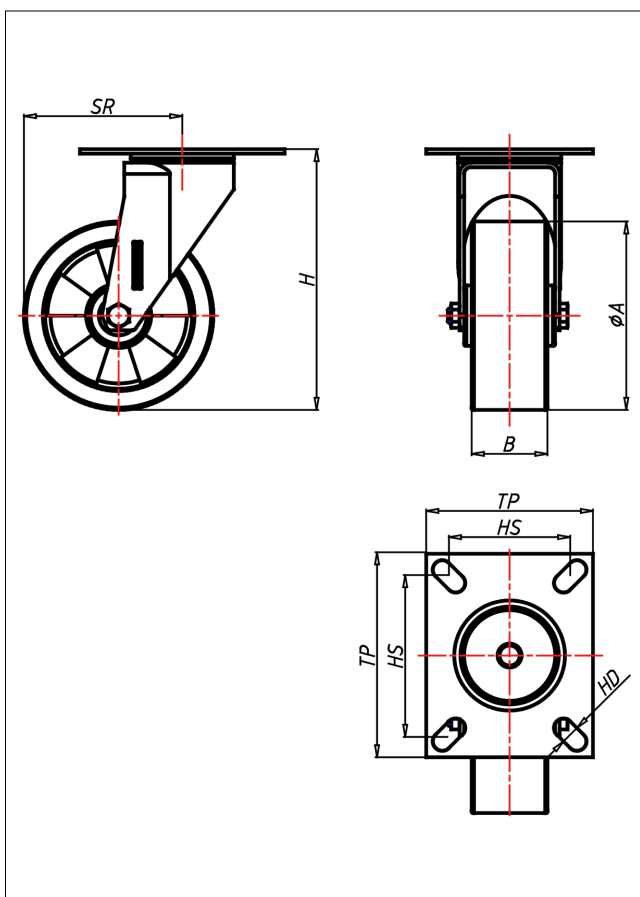

KD-TL

LENKROLLE	LENKROLLE MIT TOTALFESTSTELLER	BOCKROLLE
- geräuscharmer Lauf - geringer Rollwiderstand - abrieb- und reißfest - hohe Stoßfestigkeit - sehr beständig gegen viele aggressive Medien Guss-Polyurethan Felge Spritzguss-Aluminium Legierung → Seite 250	Laufkugeln gehärtet, Kugelbahnen gepresst, starker Zentralzapfen verschraubt - gedichtet - gesichert Staubschutzing, verzinkt → Seite 62	AUSWAHLHILFE: <table border="0"> <tr> <td>leicht lenkend</td> <td>☒</td> <td>☐</td> <td>☐</td> </tr> <tr> <td>verschleißarm</td> <td>☐</td> <td>☒</td> <td>☒</td> </tr> <tr> <td>stoßfest</td> <td>☐</td> <td>☒</td> <td>☒</td> </tr> <tr> <td>bodenschonend</td> <td>☐</td> <td>☒</td> <td>☒</td> </tr> <tr> <td>witterungsbeständig</td> <td>☒</td> <td>☒</td> <td>☒</td> </tr> </table>

Technische Details

ORDERNO (Artikel-nummer)	KD 175 TLK
WDAB (Rad-Ø A x Breite B / mm)	175x40
LC (Tragkraft / kg)	450
H (Bauhöhe H / mm)	237
TP (Plattengröße / mm)	135x110
HS (Lochabstand / mm)	105x80
HD (Loch-Ø / mm)	12.5
SR (Schwenkradius / mm)	152.5
WB (Radlager)	Kugellager