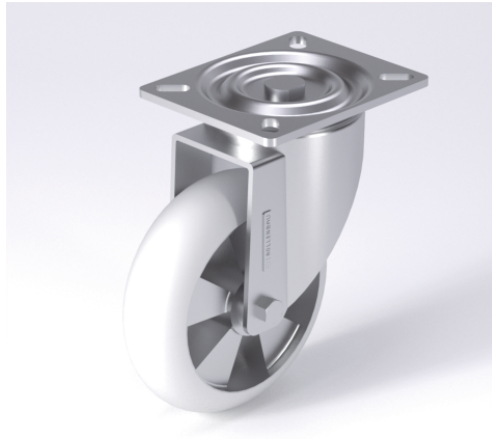

KD/KS-EGBAK

Lenkrolle

KD-EGBA

NEU!

Lenkrolle Swivel Castor	Lenkrolle mit Totalfeststeller Swivel Castor with total lock	Bockrolle Fixed Castor																				
<ul style="list-style-type: none"> sehr geräuscharmer Lauf sehr geringer Rollwiderstand abriebfest korrosionsbeständig Alternative zu Luftreifen SPUR9923 <p>Elastik-Vollgummiläufen 55 ± 3 Shore A ballig Felge aus Spritzguss-Aluminium-Legierung → Seite/Page 345</p>	<p>Laufkugeln gehärtet, Kugelbahnen gepresst, starker Zentralzapfen verschraubt - gedichtet - gesichert Staubschutzring, verzinkt</p> <p>→ Seite/Page 112</p>	<p>Auswahlhilfe Selection Criteria</p> <table border="1"> <tr> <td>leicht lenkbar/swivels easily</td> <td><input type="radio"/></td> <td><input checked="" type="radio"/></td> <td><input type="radio"/></td> </tr> <tr> <td>verschleißarm/wear resistant</td> <td><input type="radio"/></td> <td><input checked="" type="radio"/></td> <td><input type="radio"/></td> </tr> <tr> <td>staubfest/dust proof</td> <td><input type="radio"/></td> <td><input checked="" type="radio"/></td> <td><input type="radio"/></td> </tr> <tr> <td>bodenschonend/floor protective</td> <td><input type="radio"/></td> <td><input checked="" type="radio"/></td> <td><input type="radio"/></td> </tr> <tr> <td>witterungsbeständig/weather proof</td> <td><input type="radio"/></td> <td><input checked="" type="radio"/></td> <td><input type="radio"/></td> </tr> </table>	leicht lenkbar/swivels easily	<input type="radio"/>	<input checked="" type="radio"/>	<input type="radio"/>	verschleißarm/wear resistant	<input type="radio"/>	<input checked="" type="radio"/>	<input type="radio"/>	staubfest/dust proof	<input type="radio"/>	<input checked="" type="radio"/>	<input type="radio"/>	bodenschonend/floor protective	<input type="radio"/>	<input checked="" type="radio"/>	<input type="radio"/>	witterungsbeständig/weather proof	<input type="radio"/>	<input checked="" type="radio"/>	<input type="radio"/>
leicht lenkbar/swivels easily	<input type="radio"/>	<input checked="" type="radio"/>	<input type="radio"/>																			
verschleißarm/wear resistant	<input type="radio"/>	<input checked="" type="radio"/>	<input type="radio"/>																			
staubfest/dust proof	<input type="radio"/>	<input checked="" type="radio"/>	<input type="radio"/>																			
bodenschonend/floor protective	<input type="radio"/>	<input checked="" type="radio"/>	<input type="radio"/>																			
witterungsbeständig/weather proof	<input type="radio"/>	<input checked="" type="radio"/>	<input type="radio"/>																			