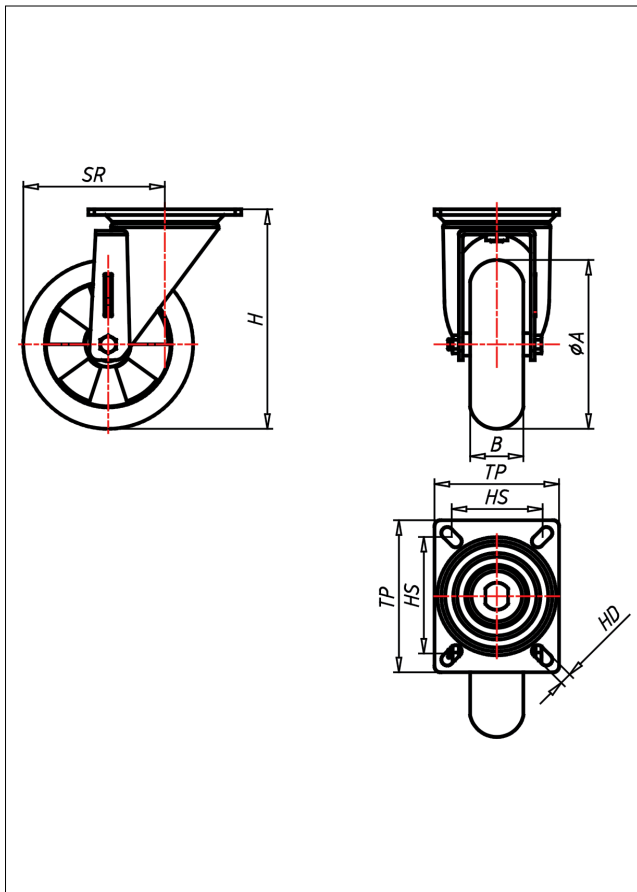

KD-EGBA

NEU!

Lenkrolle Swivel Castor	Lenkrolle mit Totalfeststeller Swivel Castor with total lock	Bockrolle Fixed Castor
- sehr geräuscharmer Lauf - sehr geringer Rollwiderstand - abriebfest - korrosionsbeständig - Alternative zu Luftreifen - SPUR9923 Elastik-Vollgummiläufen 55 ± 3 Shore A ballig Felge aus Spritzguss-Aluminium-Legierung → Seite/Page 345	Laufkugeln gehärtet, Kugelbahnen gepresst, starker Zentralzapfen verschraubt - gedichtet - gesichert Staubschutzring, verzinkt → Seite/Page 112	Auswahlhilfe Selection Criteria <table border="1"> <tr> <td>leicht lenkbar/swivels easily</td> <td>☐</td> <td>☒</td> <td>☐</td> </tr> <tr> <td>verschleißarm/wear resistant</td> <td>☐</td> <td>☒</td> <td>☐</td> </tr> <tr> <td>staubfest/dust proof</td> <td>☐</td> <td>☒</td> <td>☐</td> </tr> <tr> <td>bodenschonend/floor protective</td> <td>☐</td> <td>☒</td> <td>☐</td> </tr> <tr> <td>witterungsbeständig/weather proof</td> <td>☐</td> <td>☒</td> <td>☐</td> </tr> </table>

Technische Details

ORDERNO (Artikel-nummer)	KD 200 EGBAK
WDAB (Rad-Ø A x Breite B / mm)	200x50
LC (Tragkraft / kg)	360
H (Bauhöhe H / mm)	249
TP (Plattengröße / mm)	135x110
HS (Lochabstand / mm)	105x80
HD (Loch-Ø / mm)	12.5
SR (Schwenkradius / mm)	165
WB (Radlager)	Kugellager