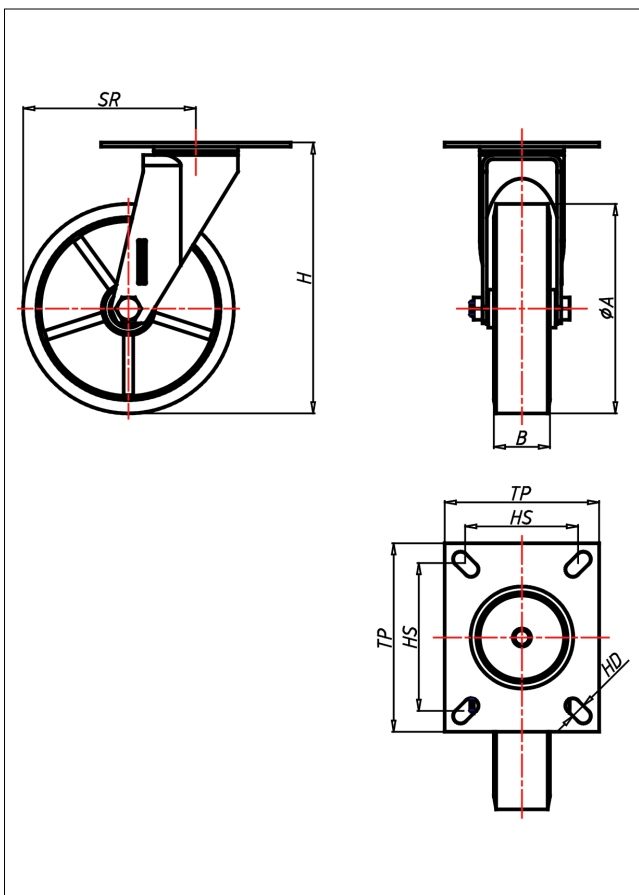

KD-Z

LENKROLLE	LENKROLLE MIT TOTALFESTSTELLER	BOCKROLLE
- geräuscharmer Lauf - geringer Rollwiderstand - abrieb- und reißfest - hohe Stoßfestigkeit - sehr beständig gegen viele aggressive Medien Guss-Polyurethan Felge Gussseisen lackiert → Seite 246	Laufkugeln gehärtet, Kugelbahnen gepresst, starker Zentralzapfen verschraubt - gedichtet - gesichert Staubschutznut, verzinkt → Seite 62	AUSWAHLHILFE: <table border="0"> <tr> <td>leicht lenkend</td> <td>☒</td> <td>☒</td> </tr> <tr> <td>verschleißarm</td> <td>☒</td> <td>☒</td> </tr> <tr> <td>stoßfest</td> <td>☒</td> <td>☒</td> </tr> <tr> <td>bodenschonend</td> <td>☒</td> <td>☒</td> </tr> <tr> <td>witterungsbeständig</td> <td>☒</td> <td>☒</td> </tr> </table>

Technische Details

ORDERNO (Artikel-nummer)	KD 200 ZK
WDAB (Rad-Ø A x Breite B / mm)	200x50
LC (Tragkraft / kg)	450
H (Bauhöhe H / mm)	249
TP (Plattengröße / mm)	135x110
HS (Lochabstand / mm)	105x80
HD (Loch-Ø / mm)	12.5
SR (Schwenkradius / mm)	165
WB (Radlager)	Kugellager