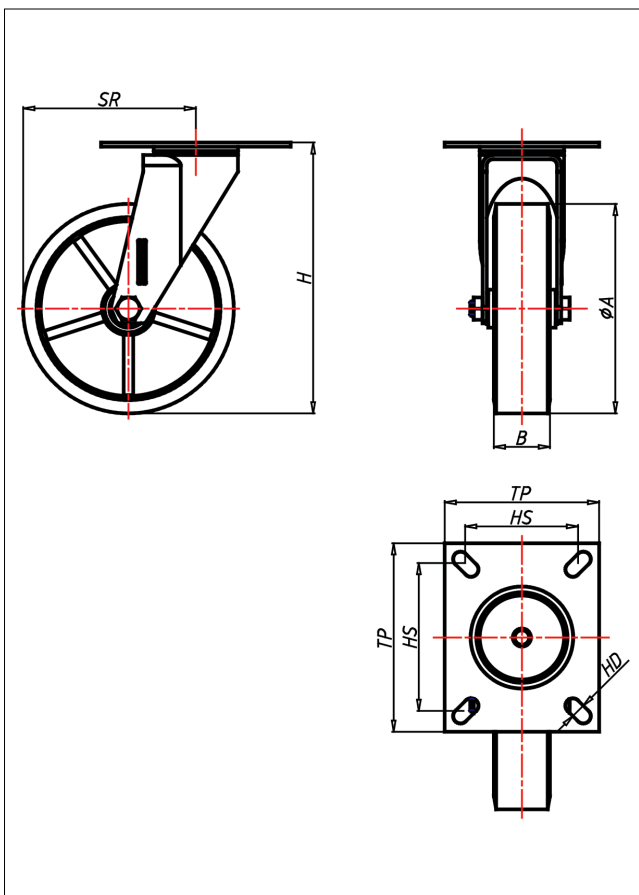

KD-Z

LENKROLLE	LENKROLLE MIT TOTALFESTSTELLER	BOCKROLLE
- geräuscharmer Lauf - geringer Rollwiderstand - abrieb- und reißfest - hohe Stoßfestigkeit - sehr beständig gegen viele aggressive Medien Guss-Polyurethan Felge Gussstahl lackiert → Seite 246	Laufkugeln gehärtet, Kugelbahnen gepresst, starker Zentralzapfen verschraubt - gedichtet - gesichert Staubschutznut, verzinkt → Seite 62	AUSWAHLHILFE: <table border="0"> <tr> <td>leicht lenkend</td> <td>☒</td> <td>☒</td> </tr> <tr> <td>verschleißarm</td> <td>☒</td> <td>☒</td> </tr> <tr> <td>stoßfest</td> <td>☒</td> <td>☒</td> </tr> <tr> <td>bodenschonend</td> <td>☒</td> <td>☒</td> </tr> <tr> <td>witterungsbeständig</td> <td>☒</td> <td>☒</td> </tr> </table>

Technische Details

ORDERNO (Artikel-nummer)	KD 82 ZK
WDAB (Rad-Ø A x Breite B / mm)	82x28
LC (Tragkraft / kg)	220
H (Bauhöhe H / mm)	128
TP (Plattengröße / mm)	105x85
HS (Lochabstand / mm)	80x60
HD (Loch-Ø / mm)	8.5
SR (Schwenkradius / mm)	83
WB (Radlager)	Kugellager