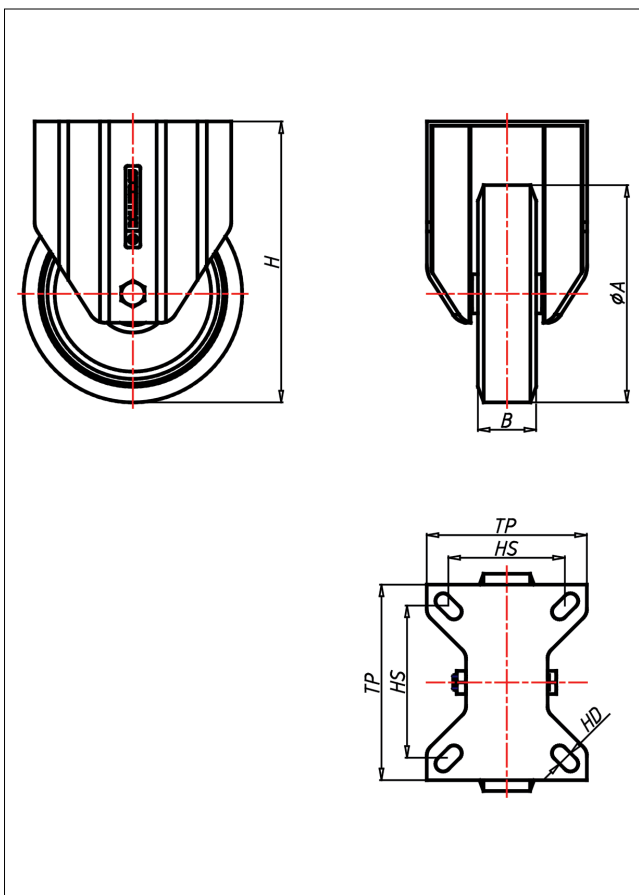

KD-A

LENKROLLE	LENKROLLE MIT TOTALFESTSTELLER	BOCKROLLE
- geräuscharmer Lauf - geringer Rollwiderstand - abrieb- und reißfest - hohe Stoßfestigkeit - leichte Reinigung - sehr beständig gegen viele aggressive Medien Guss-Polyurethan Felge Polyamid 6 → Seite 252	Laufkugeln gehärtet, Kugelbahnen gepresst, starker Zentralzapfen verschraubt - gedichtet - gesichert Staubschuttring, verzinkt → Seite 62	AUSWAHLHILFE: <table border="0"> <tr> <td>leicht lenkend</td> <td>☒</td> <td>☒</td> </tr> <tr> <td>verschleißarm</td> <td>☒</td> <td>☒</td> </tr> <tr> <td>stoßfest</td> <td>☒</td> <td>☒</td> </tr> <tr> <td>bodenschonend</td> <td>☒</td> <td>☒</td> </tr> <tr> <td>witterungsbeständig</td> <td>☒</td> <td>☒</td> </tr> </table>

Technische Details

ORDERNO (Artikel-nummer)	KDF 100 AB
WDAB (Rad-Ø A x Breite B / mm)	100x30
LC (Tragkraft / kg)	200
H (Bauhöhe H / mm)	137
TP (Plattengröße / mm)	105x85
HS (Lochabstand / mm)	80x60
HD (Loch-Ø / mm)	8.5
WB (Radlager)	Rollenlager