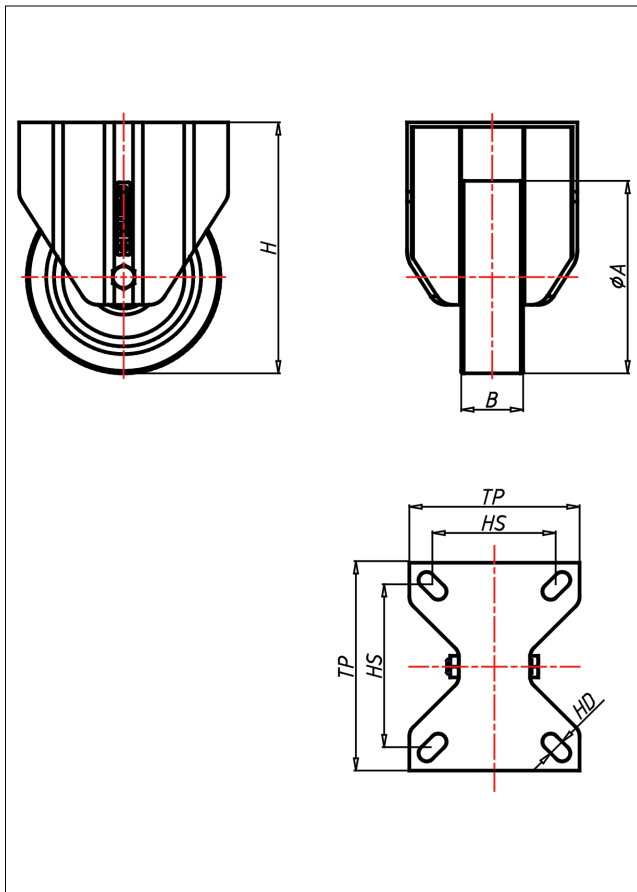

KD-PS

+80 °C
-30 °C   max. 450 kg

LENKROLLE	LENKROLLE MIT TOTALFESTSTELLER	BOCKROLLE
• sehr laufruhig • geringer Rollwiderstand • abrieb- und reißfest • hohe Stoßfestigkeit • leichte Reinigung • sehr beständig gegen viele aggressive Medien Polyurethan 87±3 Shore A weich Felge Polyamid 6 → Seite 254	Laufkugeln gehärtet, Kugelbahnen gepresst, starker Zentralzapfen verschraubt - gedichtet - gesichert Staubschuttring, verzinkt → Seite 62	AUSWAHLHILFE: <table border="0"> <tr> <td>leicht lenkend</td> <td>☒</td> <td>☒</td> <td>☒</td> </tr> <tr> <td>verschleißsarm</td> <td>☒</td> <td>☒</td> <td>☒</td> </tr> <tr> <td>stoßfest</td> <td>☒</td> <td>☒</td> <td>☒</td> </tr> <tr> <td>bodenschonend</td> <td>☒</td> <td>☒</td> <td>☒</td> </tr> <tr> <td>witterungsbeständig</td> <td>☒</td> <td>☒</td> <td>☒</td> </tr> </table>

Technische Details

ORDERNO (Artikel-nummer)	KDF 100 PSB
WDAB (Rad-Ø A x Breite B / mm)	100x40
LC (Tragkraft / kg)	250
H (Bauhöhe H / mm)	137
TP (Plattengröße / mm)	105x85
HS (Lochabstand / mm)	80x60
HD (Loch-Ø / mm)	8.5
WB (Radlager)	Rollenlager