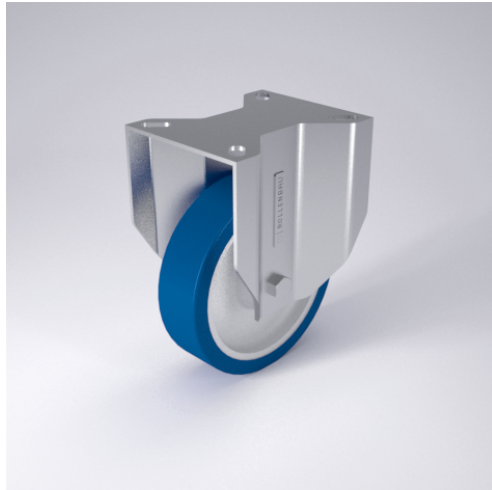

KDF-PSK/PSB

Bockrolle

KD-PS

+80 °C
-30 °C max. 450 kg

LENKROLLE	LENKROLLE MIT TOTALFESTSTELLER	BOCKROLLE																				
<ul style="list-style-type: none"> • sehr laufruhig • geringer Rollwiderstand • abrieb- und reißfest • hohe Stoßfestigkeit • leichte Reinigung • sehr beständig gegen viele aggressive Medien <p>Polyurethan 87±3 Shore A weich Felge Polyamid 6 → Seite 254</p> 	 <p>Laufkugeln gehärtet, Kugelbahnen gepresst, starker Zentralzapfen verschraubt - gedichtet - gesichert Staubschuttring, verzinkt</p> <p>→ Seite 62</p>	<p>AUSWAHLHILFE:</p> <table border="0"> <tr> <td>leicht lenkend</td> <td><input checked="" type="checkbox"/></td> <td><input checked="" type="checkbox"/></td> <td><input checked="" type="checkbox"/></td> </tr> <tr> <td>verschleißsarm</td> <td><input checked="" type="checkbox"/></td> <td><input checked="" type="checkbox"/></td> <td><input checked="" type="checkbox"/></td> </tr> <tr> <td>stoßfest</td> <td><input checked="" type="checkbox"/></td> <td><input checked="" type="checkbox"/></td> <td><input checked="" type="checkbox"/></td> </tr> <tr> <td>bodenschonend</td> <td><input checked="" type="checkbox"/></td> <td><input checked="" type="checkbox"/></td> <td><input checked="" type="checkbox"/></td> </tr> <tr> <td>witterungsbeständig</td> <td><input checked="" type="checkbox"/></td> <td><input checked="" type="checkbox"/></td> <td><input checked="" type="checkbox"/></td> </tr> </table>	leicht lenkend	<input checked="" type="checkbox"/>	<input checked="" type="checkbox"/>	<input checked="" type="checkbox"/>	verschleißsarm	<input checked="" type="checkbox"/>	<input checked="" type="checkbox"/>	<input checked="" type="checkbox"/>	stoßfest	<input checked="" type="checkbox"/>	<input checked="" type="checkbox"/>	<input checked="" type="checkbox"/>	bodenschonend	<input checked="" type="checkbox"/>	<input checked="" type="checkbox"/>	<input checked="" type="checkbox"/>	witterungsbeständig	<input checked="" type="checkbox"/>	<input checked="" type="checkbox"/>	<input checked="" type="checkbox"/>
leicht lenkend	<input checked="" type="checkbox"/>	<input checked="" type="checkbox"/>	<input checked="" type="checkbox"/>																			
verschleißsarm	<input checked="" type="checkbox"/>	<input checked="" type="checkbox"/>	<input checked="" type="checkbox"/>																			
stoßfest	<input checked="" type="checkbox"/>	<input checked="" type="checkbox"/>	<input checked="" type="checkbox"/>																			
bodenschonend	<input checked="" type="checkbox"/>	<input checked="" type="checkbox"/>	<input checked="" type="checkbox"/>																			
witterungsbeständig	<input checked="" type="checkbox"/>	<input checked="" type="checkbox"/>	<input checked="" type="checkbox"/>																			