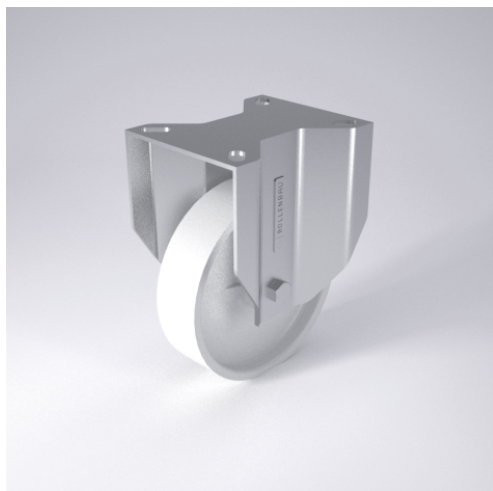

KDF/KSF-PK/PB/P

Bockrolle

KD-P

LENKROLLE	LENKROLLE MIT TOTALFESTSTELLER	BOCKROLLE																									
 <ul style="list-style-type: none"> • leichter Lauf auf glatten Böden • stoß- und schlagfest • hohe Abriebfestigkeit • leicht zu reinigen • sehr beständig gegen viele aggressive Medien <p>Polyamid 6 - 1. Wahl</p> <p>→ Seite 272</p> 	 <p>Laufkugeln gehärtet, Kugelbahnen gepresst, starker Zentralzapfen verschraubt - gedichtet - gesichert Staubschutzring, verzinkt</p> <p>→ Seite 62</p>	 <p>AUSWAHLHILFE:</p> <table border="0"> <tr> <td>leicht lenkend</td> <td>+</td> <td>-</td> <td>+</td> <td>+</td> </tr> <tr> <td>verschleißarm</td> <td>+</td> <td>-</td> <td>x</td> <td>x</td> </tr> <tr> <td>stoßfest</td> <td>+</td> <td>-</td> <td>x</td> <td>x</td> </tr> <tr> <td>bodenschonend</td> <td>+</td> <td>-</td> <td>x</td> <td>x</td> </tr> <tr> <td>witterungsbeständig</td> <td>+</td> <td>-</td> <td>x</td> <td>x</td> </tr> </table>	leicht lenkend	+	-	+	+	verschleißarm	+	-	x	x	stoßfest	+	-	x	x	bodenschonend	+	-	x	x	witterungsbeständig	+	-	x	x
leicht lenkend	+	-	+	+																							
verschleißarm	+	-	x	x																							
stoßfest	+	-	x	x																							
bodenschonend	+	-	x	x																							
witterungsbeständig	+	-	x	x																							

Technische Details

ORDERNO (Artikel-nummer)	KDF 101 PK
WDAB (Rad-Ø A x Breite B / mm)	100x37
LC (Tragkraft / kg)	300
H (Bauhöhe H / mm)	137
TP (Plattengröße / mm)	105x85
HS (Lochabstand / mm)	80x60
HD (Loch-Ø / mm)	8.5
WB (Radlager)	Kugellager