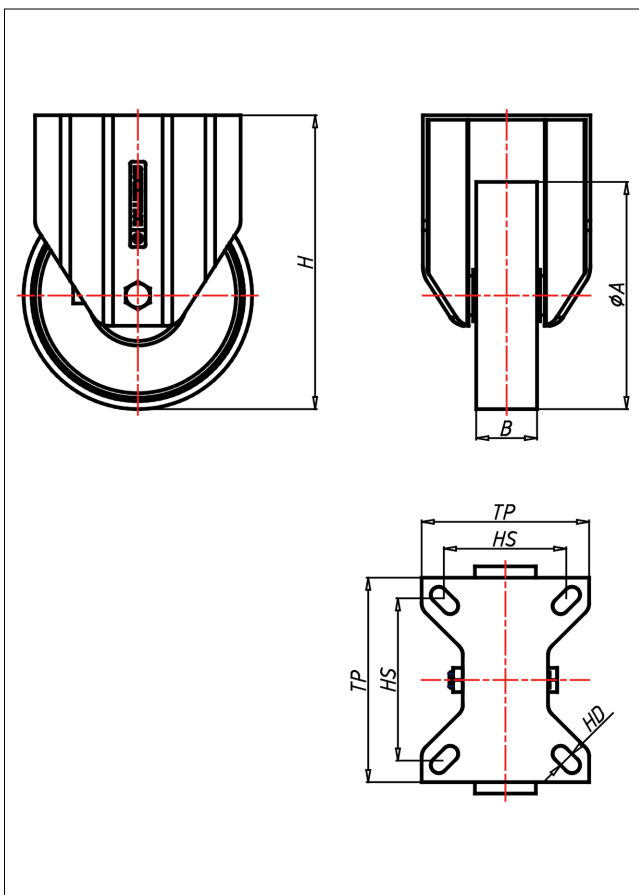

KDF/KSF-PK/PB/P

Bockrolle

KD-P

LENKROLLE	LENKROLLE MIT TOTALFESTSTELLER	BOCKROLLE																									
 <ul style="list-style-type: none"> • leichter Lauf auf glatten Böden • stoß- und schlagfest • hohe Abriebfestigkeit • leicht zu reinigen • sehr beständig gegen viele aggressive Medien <p>Polyamid 6 - 1. Wahl</p> <p>→ Seite 272</p> 	 <p>Laufkugeln gehärtet, Kugelbahnen gepresst, starker Zentralzapfen verschraubt - gedichtet - gesichert Staubschutzring, verzinkt</p> <p>→ Seite 62</p>	 <p>AUSWAHLHILFE:</p> <table border="0"> <tr> <td>leicht lenkend</td> <td>+</td> <td>-</td> <td>+</td> <td>+</td> </tr> <tr> <td>verschleißarm</td> <td>+</td> <td>-</td> <td>x</td> <td>x</td> </tr> <tr> <td>stoßfest</td> <td>+</td> <td>-</td> <td>x</td> <td>x</td> </tr> <tr> <td>bodenschonend</td> <td>+</td> <td>-</td> <td>x</td> <td>x</td> </tr> <tr> <td>witterungsbeständig</td> <td>+</td> <td>-</td> <td>x</td> <td>x</td> </tr> </table>	leicht lenkend	+	-	+	+	verschleißarm	+	-	x	x	stoßfest	+	-	x	x	bodenschonend	+	-	x	x	witterungsbeständig	+	-	x	x
leicht lenkend	+	-	+	+																							
verschleißarm	+	-	x	x																							
stoßfest	+	-	x	x																							
bodenschonend	+	-	x	x																							
witterungsbeständig	+	-	x	x																							

Technische Details

ORDERNO (Artikel-nummer)	KDF 101 PK
WDAB (Rad-Ø A x Breite B / mm)	100x37
LC (Tragkraft / kg)	300
H (Bauhöhe H / mm)	137
TP (Plattengröße / mm)	105x85
HS (Lochabstand / mm)	80x60
HD (Loch-Ø / mm)	8.5
WB (Radlager)	Kugellager