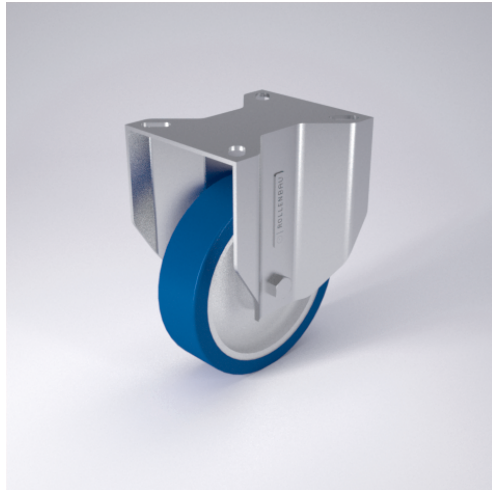

KDF-PSK/PSB

Bockrolle

KD-PS

+80 °C
-30 °C max. 450 kg

LENKROLLE	LENKROLLE MIT TOTALFESTSTELLER	BOCKROLLE																				
 <ul style="list-style-type: none"> • sehr laufruhig • geringer Rollwiderstand • abrieb- und reißfest • hohe Stoßfestigkeit • leichte Reinigung • sehr beständig gegen viele aggressive Medien <p>Polyurethan 87±3 Shore A weich Felge Polyamid 6 → Seite 254</p> 	 <p>Laufkugeln gehärtet, Kugelbahnen gepresst, starker Zentralzapfen verschraubt - gedichtet - gesichert Staubschuttring, verzinkt</p> <p>→ Seite 62</p>	 <p>AUSWAHLHILFE:</p> <table border="0"> <tr> <td>leicht lenkend</td> <td><input checked="" type="checkbox"/></td> <td><input checked="" type="checkbox"/></td> <td><input checked="" type="checkbox"/></td> </tr> <tr> <td>verschleißsarm</td> <td><input checked="" type="checkbox"/></td> <td><input checked="" type="checkbox"/></td> <td><input checked="" type="checkbox"/></td> </tr> <tr> <td>stoßfest</td> <td><input checked="" type="checkbox"/></td> <td><input checked="" type="checkbox"/></td> <td><input checked="" type="checkbox"/></td> </tr> <tr> <td>bodenschonend</td> <td><input checked="" type="checkbox"/></td> <td><input checked="" type="checkbox"/></td> <td><input checked="" type="checkbox"/></td> </tr> <tr> <td>witterungsbeständig</td> <td><input checked="" type="checkbox"/></td> <td><input checked="" type="checkbox"/></td> <td><input checked="" type="checkbox"/></td> </tr> </table>	leicht lenkend	<input checked="" type="checkbox"/>	<input checked="" type="checkbox"/>	<input checked="" type="checkbox"/>	verschleißsarm	<input checked="" type="checkbox"/>	<input checked="" type="checkbox"/>	<input checked="" type="checkbox"/>	stoßfest	<input checked="" type="checkbox"/>	<input checked="" type="checkbox"/>	<input checked="" type="checkbox"/>	bodenschonend	<input checked="" type="checkbox"/>	<input checked="" type="checkbox"/>	<input checked="" type="checkbox"/>	witterungsbeständig	<input checked="" type="checkbox"/>	<input checked="" type="checkbox"/>	<input checked="" type="checkbox"/>
leicht lenkend	<input checked="" type="checkbox"/>	<input checked="" type="checkbox"/>	<input checked="" type="checkbox"/>																			
verschleißsarm	<input checked="" type="checkbox"/>	<input checked="" type="checkbox"/>	<input checked="" type="checkbox"/>																			
stoßfest	<input checked="" type="checkbox"/>	<input checked="" type="checkbox"/>	<input checked="" type="checkbox"/>																			
bodenschonend	<input checked="" type="checkbox"/>	<input checked="" type="checkbox"/>	<input checked="" type="checkbox"/>																			
witterungsbeständig	<input checked="" type="checkbox"/>	<input checked="" type="checkbox"/>	<input checked="" type="checkbox"/>																			