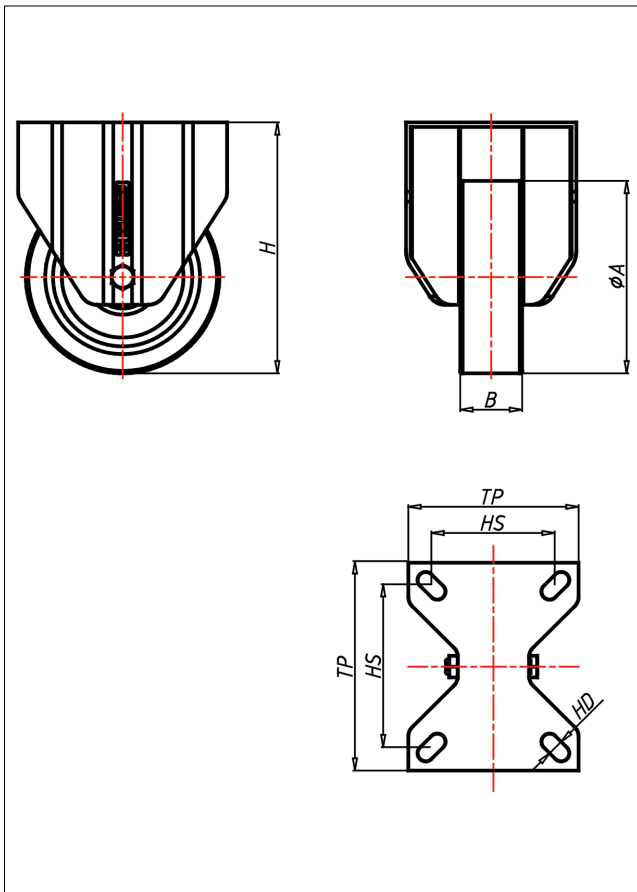

KD-PS

+80 °C
-30 °C   max. 450 kg

LENKROLLE	LENKROLLE MIT TOTALFESTSTELLER	BOCKROLLE
• sehr laufruhig • geringer Rollwiderstand • abrieb- und reißfest • hohe Stoßfestigkeit • leichte Reinigung • sehr beständig gegen viele aggressive Medien Polyurethan 87±3 Shore A weich Felge Polyamid 6 → Seite 254	Laufkugeln gehärtet, Kugelbahnen gepresst, starker Zentralzapfen verschraubt - gedichtet - gesichert Staubschuttring, verzinkt → Seite 62	AUSWAHLHILFE: <table border="0"> <tr> <td>leicht lenkend</td> <td>☒</td> <td>☒</td> <td>☒</td> </tr> <tr> <td>verschleißsarm</td> <td>☒</td> <td>☒</td> <td>☒</td> </tr> <tr> <td>stoßfest</td> <td>☒</td> <td>☒</td> <td>☒</td> </tr> <tr> <td>bodenschonend</td> <td>☒</td> <td>☒</td> <td>☒</td> </tr> <tr> <td>witterungsbeständig</td> <td>☒</td> <td>☒</td> <td>☒</td> </tr> </table>

Technische Details

ORDERNO (Artikel-nummer)	KDF 125 PSB
WDAB (Rad-Ø A x Breite B / mm)	125x40
LC (Tragkraft / kg)	300
H (Bauhöhe H / mm)	163
TP (Plattengröße / mm)	135x110
HS (Lochabstand / mm)	105x80
HD (Loch-Ø / mm)	10.5
WB (Radlager)	Rollenlager