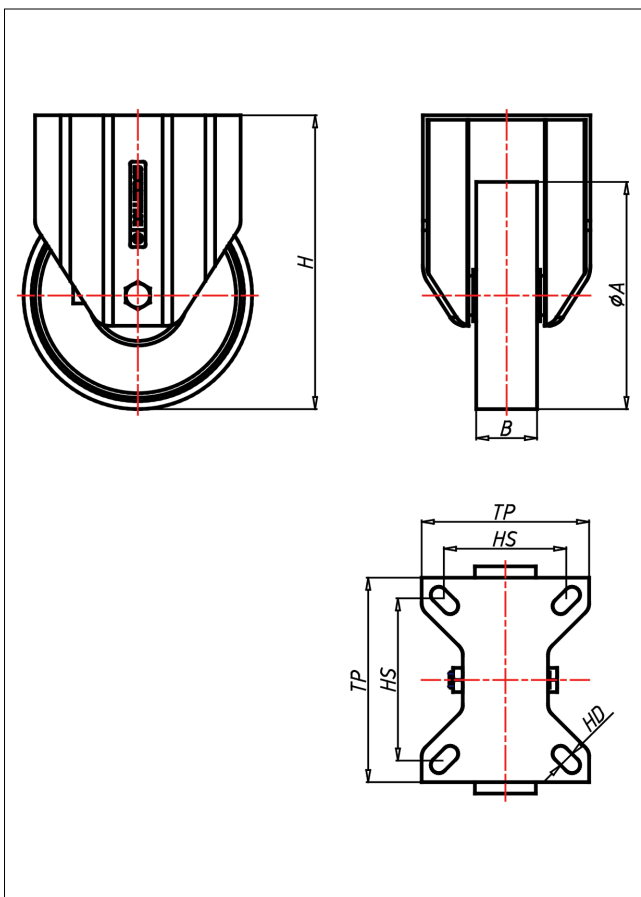

KDF/KSF-PK/PB/P

Bockrolle

KD-P

LENKROLLE	LENKROLLE MIT TOTALFESTSTELLER	BOCKROLLE																									
 <ul style="list-style-type: none"> • leichter Lauf auf glatten Böden • stoß- und schlagfest • hohe Abriebfestigkeit • leicht zu reinigen • sehr beständig gegen viele aggressive Medien <p>Polyamid 6 - 1. Wahl</p> <p>→ Seite 272</p> 	 <p>Laufkugeln gehärtet, Kugelbahnen gepresst, starker Zentralzapfen verschraubt - gedichtet - gesichert Staubschutzring, verzinkt</p> <p>→ Seite 62</p>	 <p>AUSWAHLHILFE:</p> <table border="0"> <tr> <td>leicht lenkend</td> <td>+</td> <td>-</td> <td>+</td> <td>+</td> </tr> <tr> <td>verschleißarm</td> <td>+</td> <td>-</td> <td>x</td> <td>x</td> </tr> <tr> <td>stoßfest</td> <td>+</td> <td>-</td> <td>x</td> <td>x</td> </tr> <tr> <td>bodenschonend</td> <td>+</td> <td>-</td> <td>x</td> <td>x</td> </tr> <tr> <td>witterungsbeständig</td> <td>+</td> <td>-</td> <td>x</td> <td>x</td> </tr> </table>	leicht lenkend	+	-	+	+	verschleißarm	+	-	x	x	stoßfest	+	-	x	x	bodenschonend	+	-	x	x	witterungsbeständig	+	-	x	x
leicht lenkend	+	-	+	+																							
verschleißarm	+	-	x	x																							
stoßfest	+	-	x	x																							
bodenschonend	+	-	x	x																							
witterungsbeständig	+	-	x	x																							

Technische Details

ORDERNO (Artikel-nummer)	KDF 150 PK
WDAB (Rad-Ø A x Breite B / mm)	150x40
LC (Tragkraft / kg)	300
H (Bauhöhe H / mm)	194
TP (Plattengröße / mm)	135x110
HS (Lochabstand / mm)	105x80
HD (Loch-Ø / mm)	10.5
WB (Radlager)	Kugellager