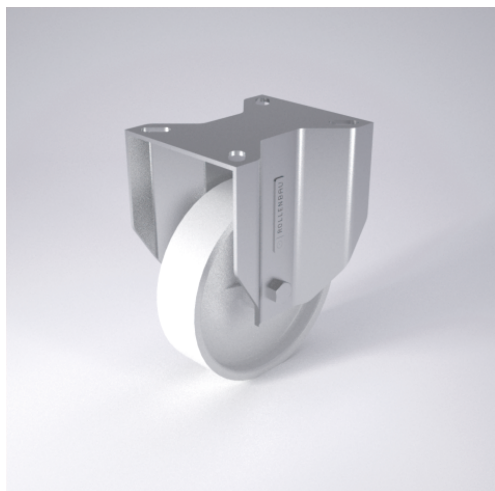

KDF/KSF-PK/PB/P

Bockrolle

KD-P

LENKROLLE	LENKROLLE MIT TOTALFESTSTELLER	BOCKROLLE																									
 <ul style="list-style-type: none"> • leichter Lauf auf glatten Böden • stoß- und schlagfest • hohe Abriebfestigkeit • leicht zu reinigen • sehr beständig gegen viele aggressive Medien <p>Polyamid 6 - 1. Wahl</p> <p>→ Seite 272</p> 	 <p>Laufkugeln gehärtet, Kugelbahnen gepresst, starker Zentralzapfen verschraubt - gedichtet - gesichert Staubschutzring, verzinkt</p> <p>→ Seite 62</p>	 <p>AUSWAHLHILFE:</p> <table border="0"> <tr> <td>leicht lenkend</td> <td>+</td> <td>-</td> <td>+</td> <td>+</td> </tr> <tr> <td>verschleißarm</td> <td>+</td> <td>-</td> <td>x</td> <td>x</td> </tr> <tr> <td>stoßfest</td> <td>+</td> <td>-</td> <td>x</td> <td>x</td> </tr> <tr> <td>bodenschonend</td> <td>+</td> <td>-</td> <td>x</td> <td>x</td> </tr> <tr> <td>witterungsbeständig</td> <td>+</td> <td>-</td> <td>x</td> <td>x</td> </tr> </table>	leicht lenkend	+	-	+	+	verschleißarm	+	-	x	x	stoßfest	+	-	x	x	bodenschonend	+	-	x	x	witterungsbeständig	+	-	x	x
leicht lenkend	+	-	+	+																							
verschleißarm	+	-	x	x																							
stoßfest	+	-	x	x																							
bodenschonend	+	-	x	x																							
witterungsbeständig	+	-	x	x																							

Technische Details

ORDERNO (Artikel-nummer)	KDF 150 PK
WDAB (Rad-Ø A x Breite B / mm)	150x40
LC (Tragkraft / kg)	300
H (Bauhöhe H / mm)	194
TP (Plattengröße / mm)	135x110
HS (Lochabstand / mm)	105x80
HD (Loch-Ø / mm)	10.5
WB (Radlager)	Kugellager