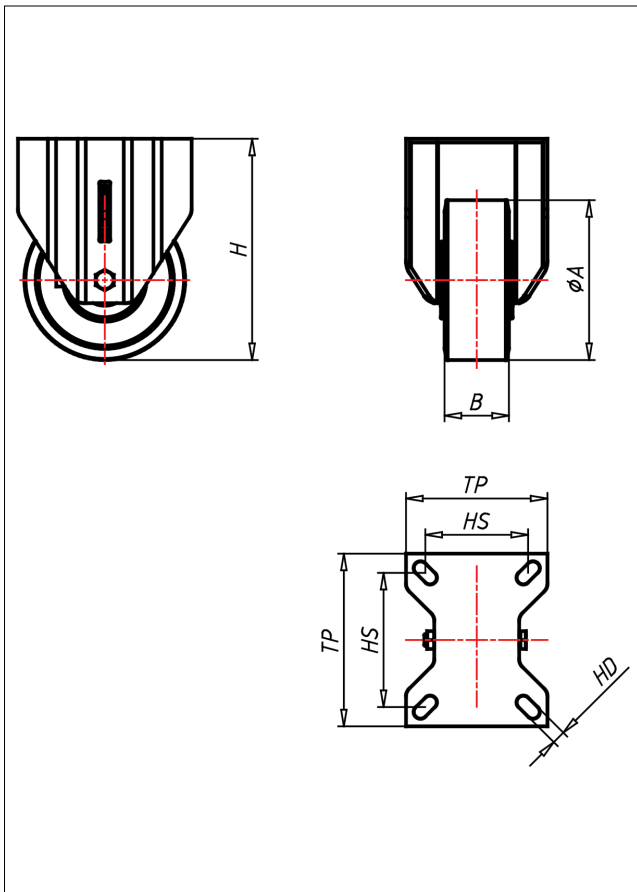

KD-TLS

NEU!	Lenkrolle Swivel Castor	Lenkrolle mit Totalfeststeller Swivel Castor with total lock	Bockrolle Fixed Castor
- sehr laufruhig - geringer Rollwiderstand - abrieb- und weiltst - hohe Stoßfestigkeit - leichte Reinigung - sehr beständig gegen viele aggressive Medien Guss-Polyurethan 70 Shore A weich Felge Spritzguss-Aluminium-Legierung → Seite/Page 332	Laufkugeln gehärtet, Kugelbahnen gepresst, starker Zentralzapfen verschraubt - gedichtet - gesichert Staubschutzing, verzinkt → Seite/Page 112	Auswahlhilfe Selection Criteria <table border="0"> <tr> <td>leicht lenkbar/swivels easily</td> <td>☐</td> <td>☒</td> <td>☐</td> </tr> <tr> <td>verschleißarm/wear resistant</td> <td>☐</td> <td>☒</td> <td>☐</td> </tr> <tr> <td>stößelst/impact proof</td> <td>☐</td> <td>☒</td> <td>☐</td> </tr> <tr> <td>bodenschonend/floor protection</td> <td>☐</td> <td>☒</td> <td>☐</td> </tr> <tr> <td>witterungsbeständig/weather proof</td> <td>☐</td> <td>☒</td> <td>☐</td> </tr> </table>	

Technische Details

ORDERNO (Artikel-nummer)	KDF 150 TLSK
WDAB (Rad-Ø A x Breite B / mm)	150x50
LC (Tragkraft / kg)	400
H (Bauhöhe H / mm)	207
TP (Plattengröße / mm)	135x110
HS (Lochabstand / mm)	105x80
HD (Loch-Ø / mm)	10.5
SR (Schwenkradius / mm)	123
WB (Radlager)	Kugellager