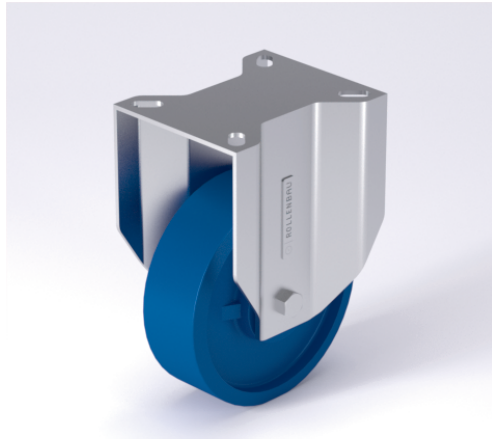

KDF-TLSK

Bockrolle

KD-TLS

NEU!	Lenkrolle Swivel Castor	Lenkrolle mit Totalfeststeller Swivel Castor with total lock	Bockrolle Fixed Castor																			
<ul style="list-style-type: none"> sehr laufruhig geringer Rollwiderstand abrieb- und weiltst hohe Stoßfestigkeit leichte Reinigung sehr beständig gegen viele aggressive Medien <p>Guss-Polyurethan 70 Shore A weich Felge Spritzguss-Aluminium-Legierung → Seite/Page 332</p>	<p>Laufkugeln gehärtet, Kugelbahnen gepresst, starker Zentralzapfen verschraubt - gedichtet - gesichert Staubschutzing, verzinkt → Seite/Page 112</p>	<p>Auswahlhilfe Selection Criteria</p> <table border="0"> <tr> <td>leicht lenkbar/swivels easily</td> <td><input type="checkbox"/></td> <td><input checked="" type="checkbox"/></td> <td><input type="checkbox"/></td> </tr> <tr> <td>verschleißarm/wear resistant</td> <td><input type="checkbox"/></td> <td><input checked="" type="checkbox"/></td> <td><input type="checkbox"/></td> </tr> <tr> <td>stößelst/impact proof</td> <td><input type="checkbox"/></td> <td><input checked="" type="checkbox"/></td> <td><input type="checkbox"/></td> </tr> <tr> <td>bodenschonend/floor protection</td> <td><input type="checkbox"/></td> <td><input checked="" type="checkbox"/></td> <td><input type="checkbox"/></td> </tr> <tr> <td>witterungsbeständig/weather proof</td> <td><input type="checkbox"/></td> <td><input checked="" type="checkbox"/></td> <td><input type="checkbox"/></td> </tr> </table>	leicht lenkbar/swivels easily	<input type="checkbox"/>	<input checked="" type="checkbox"/>	<input type="checkbox"/>	verschleißarm/wear resistant	<input type="checkbox"/>	<input checked="" type="checkbox"/>	<input type="checkbox"/>	stößelst/impact proof	<input type="checkbox"/>	<input checked="" type="checkbox"/>	<input type="checkbox"/>	bodenschonend/floor protection	<input type="checkbox"/>	<input checked="" type="checkbox"/>	<input type="checkbox"/>	witterungsbeständig/weather proof	<input type="checkbox"/>	<input checked="" type="checkbox"/>	<input type="checkbox"/>
leicht lenkbar/swivels easily	<input type="checkbox"/>	<input checked="" type="checkbox"/>	<input type="checkbox"/>																			
verschleißarm/wear resistant	<input type="checkbox"/>	<input checked="" type="checkbox"/>	<input type="checkbox"/>																			
stößelst/impact proof	<input type="checkbox"/>	<input checked="" type="checkbox"/>	<input type="checkbox"/>																			
bodenschonend/floor protection	<input type="checkbox"/>	<input checked="" type="checkbox"/>	<input type="checkbox"/>																			
witterungsbeständig/weather proof	<input type="checkbox"/>	<input checked="" type="checkbox"/>	<input type="checkbox"/>																			