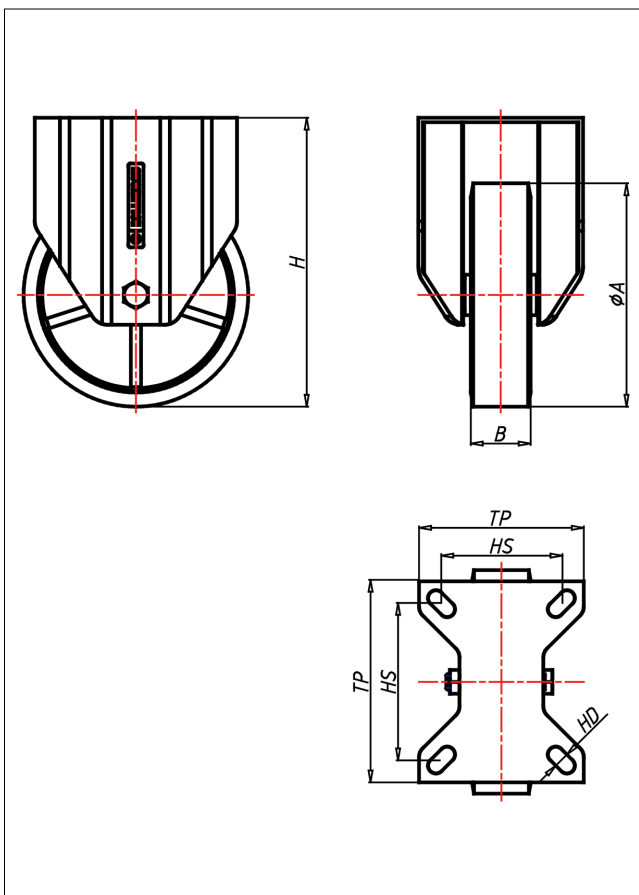

# KDF/KSF- ZK/ZB/LZK/LZB Bockrolle

## Technische Details

ORDERNO (Artikel-nummer)	KDF 175 ZK
WDAB (Rad-Ø A x Breite B / mm)	175x40
LC (Tragkraft / kg)	450
H (Bauhöhe H / mm)	237
TP (Plattengröße / mm)	135x110
HS (Lochabstand / mm)	105x80
HD (Loch-Ø / mm)	12.5
WB (Radlager)	Kugellager