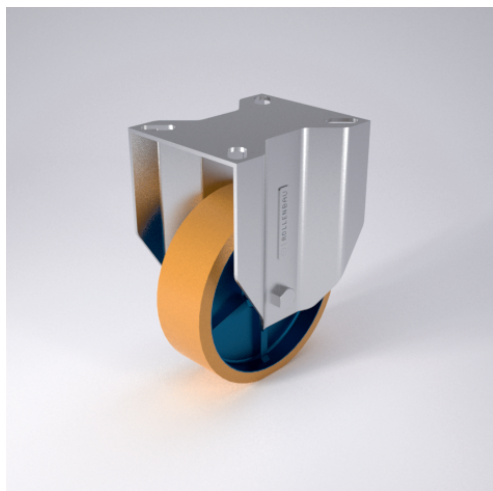

## KD-Z

LENKROLLE	LENKROLLE MIT TOTALFESTSTELLER	BOCKROLLE															
<ul style="list-style-type: none"> <li>• geräuscharmer Lauf</li> <li>• geringer Rollwiderstand</li> <li>• abrieb- und reißfest</li> <li>• hohe Stoßfestigkeit</li> <li>• sehr beständig gegen viele aggressive Medien</li> </ul> <p>Guss-Polyurethan Felge Gussseisen lackiert → Seite 245</p>	<p>Laufkugeln gehärtet, Kugelbahnen gepresst, starker Zentralzapfen verschraubt - gedichtet - gesichert Staubschutznut, verzinkt</p> <p>→ Seite 62</p>	<p>AUSWAHLHILFE:</p> <table border="0"> <tr> <td>leicht lenkend</td> <td><input checked="" type="checkbox"/></td> <td><input checked="" type="checkbox"/></td> </tr> <tr> <td>verschleißarm</td> <td><input type="checkbox"/></td> <td><input checked="" type="checkbox"/></td> </tr> <tr> <td>stoßfest</td> <td><input type="checkbox"/></td> <td><input checked="" type="checkbox"/></td> </tr> <tr> <td>bodenschonend</td> <td><input type="checkbox"/></td> <td><input checked="" type="checkbox"/></td> </tr> <tr> <td>witterungsbeständig</td> <td><input checked="" type="checkbox"/></td> <td><input checked="" type="checkbox"/></td> </tr> </table>	leicht lenkend	<input checked="" type="checkbox"/>	<input checked="" type="checkbox"/>	verschleißarm	<input type="checkbox"/>	<input checked="" type="checkbox"/>	stoßfest	<input type="checkbox"/>	<input checked="" type="checkbox"/>	bodenschonend	<input type="checkbox"/>	<input checked="" type="checkbox"/>	witterungsbeständig	<input checked="" type="checkbox"/>	<input checked="" type="checkbox"/>
leicht lenkend	<input checked="" type="checkbox"/>	<input checked="" type="checkbox"/>															
verschleißarm	<input type="checkbox"/>	<input checked="" type="checkbox"/>															
stoßfest	<input type="checkbox"/>	<input checked="" type="checkbox"/>															
bodenschonend	<input type="checkbox"/>	<input checked="" type="checkbox"/>															
witterungsbeständig	<input checked="" type="checkbox"/>	<input checked="" type="checkbox"/>															