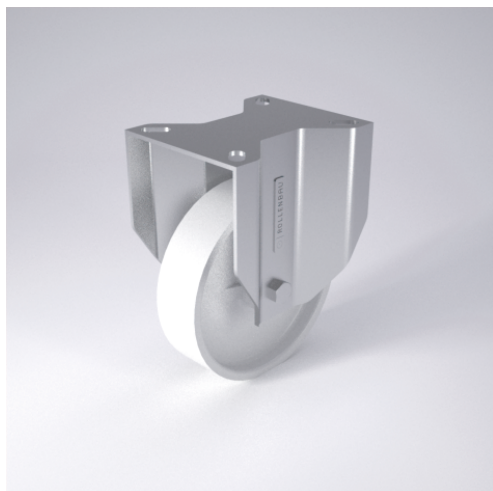

KDF/KSF-PK/PB/P

Bockrolle

KD-P

LENKROLLE	LENKROLLE MIT TOTALFESTSTELLER	BOCKROLLE																									
 <ul style="list-style-type: none"> • leichter Lauf auf glatten Böden • stoß- und schlagfest • hohe Abriebfestigkeit • leicht zu reinigen • sehr beständig gegen viele aggressive Medien <p>Polyamid 6 - 1. Wahl</p> <p>→ Seite 272</p> 	 <p>Laufkugeln gehärtet, Kugelbahnen gepresst, starker Zentralzapfen verschraubt - gedichtet - gesichert Staubschutzring, verzinkt</p> <p>→ Seite 62</p>	 <p>AUSWAHLHILFE:</p> <table border="0"> <tr> <td>leicht lenkend</td> <td>+</td> <td>-</td> <td>+</td> <td>+</td> </tr> <tr> <td>verschleißarm</td> <td>+</td> <td>-</td> <td>x</td> <td>x</td> </tr> <tr> <td>stoßfest</td> <td>+</td> <td>-</td> <td>x</td> <td>x</td> </tr> <tr> <td>bodenschonend</td> <td>+</td> <td>-</td> <td>x</td> <td>x</td> </tr> <tr> <td>witterungsbeständig</td> <td>+</td> <td>-</td> <td>x</td> <td>x</td> </tr> </table>	leicht lenkend	+	-	+	+	verschleißarm	+	-	x	x	stoßfest	+	-	x	x	bodenschonend	+	-	x	x	witterungsbeständig	+	-	x	x
leicht lenkend	+	-	+	+																							
verschleißarm	+	-	x	x																							
stoßfest	+	-	x	x																							
bodenschonend	+	-	x	x																							
witterungsbeständig	+	-	x	x																							

Technische Details

ORDERNO (Artikel-nummer)	KDF 200 PK
WDAB (Rad-Ø A x Breite B / mm)	200x50
LC (Tragkraft / kg)	450
H (Bauhöhe H / mm)	249
TP (Plattengröße / mm)	135x110
HS (Lochabstand / mm)	105x80
HD (Loch-Ø / mm)	12.5
WB (Radlager)	Kugellager