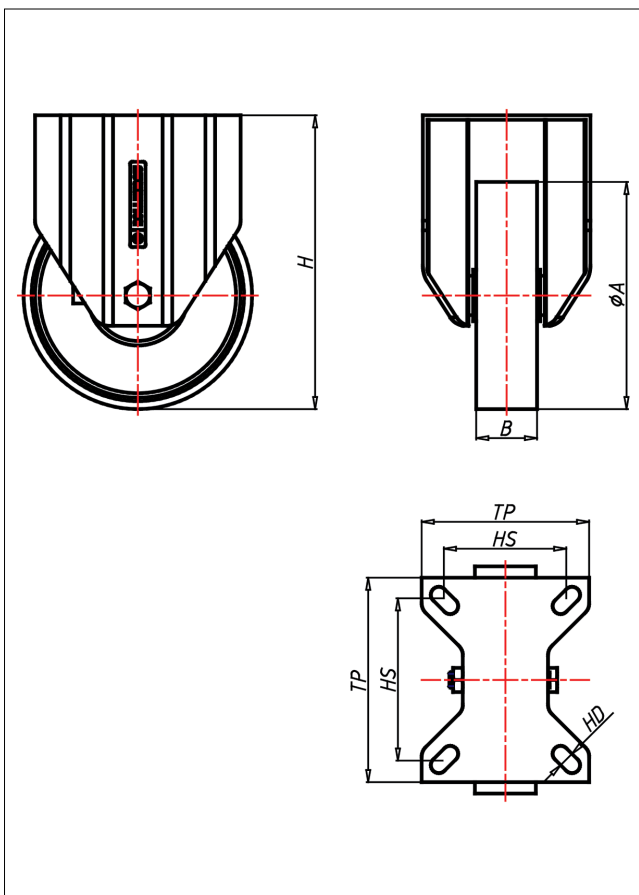

KDF/KSF-PK/PB/P

Bockrolle

KD-P

LENKROLLE	LENKROLLE MIT TOTALFESTSTELLER	BOCKROLLE																									
 <ul style="list-style-type: none"> • leichter Lauf auf glatten Böden • stoß- und schlagfest • hohe Abriebfestigkeit • leicht zu reinigen • sehr beständig gegen viele aggressive Medien <p>Polyamid 6 - 1. Wahl</p> <p>→ Seite 272</p> 	 <p>Laufkugeln gehärtet, Kugelbahnen gepresst, starker Zentralzapfen verschraubt - gedichtet - gesichert Staubschutzring, verzinkt</p> <p>→ Seite 62</p>	 <p>AUSWAHLHILFE:</p> <table border="0"> <tr> <td>leicht lenkend</td> <td>+</td> <td>-</td> <td>+</td> <td>+</td> </tr> <tr> <td>verschleißarm</td> <td>+</td> <td>-</td> <td>x</td> <td>x</td> </tr> <tr> <td>stoßfest</td> <td>+</td> <td>-</td> <td>x</td> <td>x</td> </tr> <tr> <td>bodenschonend</td> <td>+</td> <td>-</td> <td>x</td> <td>x</td> </tr> <tr> <td>witterungsbeständig</td> <td>+</td> <td>-</td> <td>x</td> <td>x</td> </tr> </table>	leicht lenkend	+	-	+	+	verschleißarm	+	-	x	x	stoßfest	+	-	x	x	bodenschonend	+	-	x	x	witterungsbeständig	+	-	x	x
leicht lenkend	+	-	+	+																							
verschleißarm	+	-	x	x																							
stoßfest	+	-	x	x																							
bodenschonend	+	-	x	x																							
witterungsbeständig	+	-	x	x																							

Technische Details

ORDERNO (Artikel-nummer)	KDF 200 PK
WDAB (Rad-Ø A x Breite B / mm)	200x50
LC (Tragkraft / kg)	450
H (Bauhöhe H / mm)	249
TP (Plattengröße / mm)	135x110
HS (Lochabstand / mm)	105x80
HD (Loch-Ø / mm)	12.5
WB (Radlager)	Kugellager