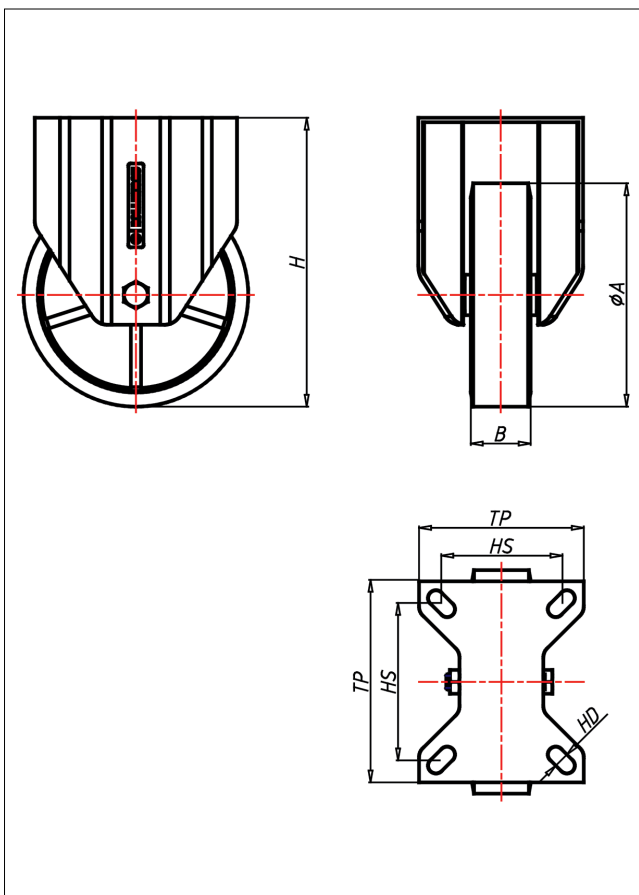

KD-Z

LENKROLLE	LENKROLLE MIT TOTALFESTSTELLER	BOCKROLLE
• geräuscharmer Lauf • geringer Rollwiderstand • abrieb- und reißfest • hohe Stoßfestigkeit • sehr beständig gegen viele aggressive Medien Guss-Polyurethan Folge Gussseisen lackiert → Seite 245	Laufkugeln gehärtet, Kugelbahnen gepresst, starker Zentralzapfen verschraubt - gedichtet - gesichert Staubschutznut, verzinkt → Seite 62	AUSWAHLHILFE: <table border="0"> <tr> <td>leicht lenkend</td> <td>☒</td> <td>☒</td> </tr> <tr> <td>verschleißarm</td> <td>☒</td> <td>☒</td> </tr> <tr> <td>stoßfest</td> <td>☒</td> <td>☒</td> </tr> <tr> <td>bodenschonend</td> <td>☒</td> <td>☒</td> </tr> <tr> <td>witterungsbeständig</td> <td>☒</td> <td>☒</td> </tr> </table>

Technische Details

ORDERNO (Artikel-nummer)	KDF 82 ZK
WDAB (Rad-Ø A x Breite B / mm)	82x28
LC (Tragkraft / kg)	220
H (Bauhöhe H / mm)	128
TP (Plattengröße / mm)	105x85
HS (Lochabstand / mm)	80x60
HD (Loch-Ø / mm)	8.5
WB (Radlager)	Kugellager