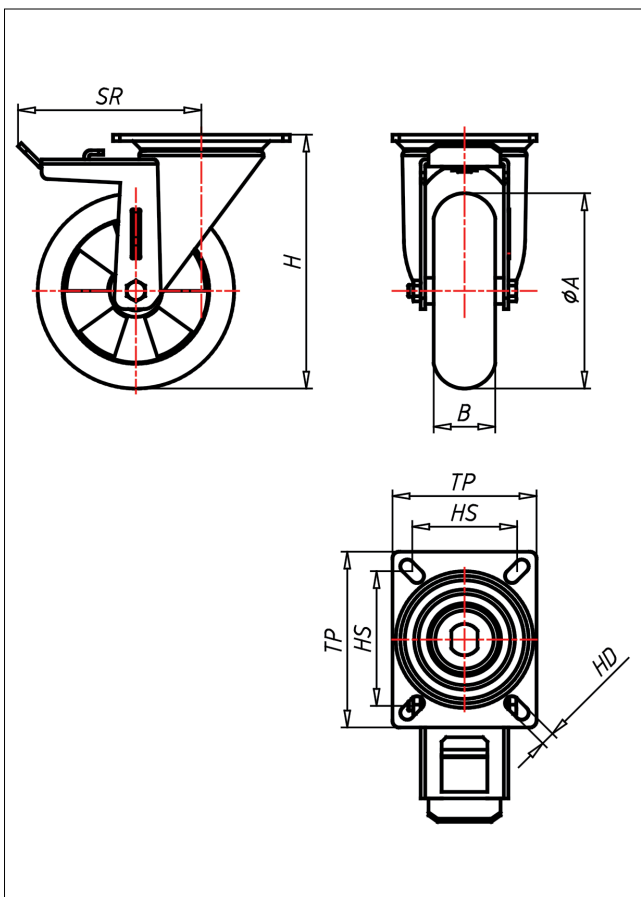

KD-EGBA

NEU!	Lenkrolle Swivel Castor	Lenkrolle mit Totalfeststeller Swivel Castor with total lock	Bockrolle Fixed Castor
- sehr geräuscharmer Lauf - sehr geringer Rollwiderstand - abriebfest - korrosionsbeständig - Alternativ zu Luftreifen - SPURSTREIF Elastik-Vollgummiläufen 55 ± 3 Shore A ballig Felle aus Spritzguss-Aluminium-Legierung → Seite/Page 345	- Laufkugeln gehärtet, Kugelbahnen gepresst, starker Zentralzapfen - verschraubt - gedichtet - gesichert - Staubschutzring, verzinkt → Seite/Page 112	Auswahlhilfe Selection Criteria <table border="0"> <tr> <td>leicht lenkbar/swivels easily</td> <td>☐</td> <td>☒</td> <td>☐</td> </tr> <tr> <td>verschleißarm/wear resistant</td> <td>☐</td> <td>☒</td> <td>☐</td> </tr> <tr> <td>staubfest/dust proof</td> <td>☐</td> <td>☒</td> <td>☐</td> </tr> <tr> <td>bodenschonend/floor protective</td> <td>☐</td> <td>☒</td> <td>☐</td> </tr> <tr> <td>witterungsbeständig/weather proof</td> <td>☐</td> <td>☒</td> <td>☐</td> </tr> </table>	

Technische Details

ORDERNO (Artikel-nummer)	KDT 200 EGBAK
WDAB (Rad-Ø A x Breite B / mm)	200x50
LC (Tragkraft / kg)	360
H (Bauhöhe H / mm)	249
TP (Plattengröße / mm)	135x110
HS (Lochabstand / mm)	105x80
HD (Loch-Ø / mm)	12.5
SR (Schwenkradius / mm)	170
WB (Radlager)	Kugellager