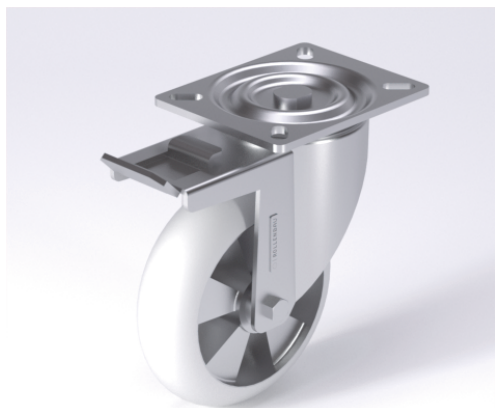

KDT/KST-EGBAK

Lenkrolle mit Totalfeststeller

KD-EGBA

NEU!	Lenkrolle Swivel Castor	Lenkrolle mit Totalfeststeller Swivel Castor with total lock	Bockrolle Fixed Castor																			
<ul style="list-style-type: none"> sehr geräuscharmer Lauf sehr geringer Rollwiderstand abriebfest korrosionsbeständig Alternativ zu Luftreifen SPURSTREIF <p>Elastik-Vollgummiläufen 55 ± 3 Shore A ballig Felle aus Spritzguss-Aluminium-Legierung → Seite/Page 345</p>	<ul style="list-style-type: none"> Laufkugeln gehärtet, Kugelbahnen gepresst, starker Zentralzapfen verschraubt - gedichtet - gesichert Staubschutzring, verzinkt <p>→ Seite/Page 112</p>	<p>Auswahlhilfe Selection Criteria</p> <table border="0"> <tr> <td>leicht lenkbar/swivels easily</td> <td><input type="radio"/></td> <td><input checked="" type="radio"/></td> <td><input type="radio"/></td> </tr> <tr> <td>verschleißarm/wear resistant</td> <td><input type="radio"/></td> <td><input checked="" type="radio"/></td> <td><input type="radio"/></td> </tr> <tr> <td>staubfest/dust proof</td> <td><input type="radio"/></td> <td><input checked="" type="radio"/></td> <td><input type="radio"/></td> </tr> <tr> <td>bodenschonend/floor protective</td> <td><input type="radio"/></td> <td><input checked="" type="radio"/></td> <td><input type="radio"/></td> </tr> <tr> <td>witterungsbeständig/weather proof</td> <td><input type="radio"/></td> <td><input checked="" type="radio"/></td> <td><input type="radio"/></td> </tr> </table>	leicht lenkbar/swivels easily	<input type="radio"/>	<input checked="" type="radio"/>	<input type="radio"/>	verschleißarm/wear resistant	<input type="radio"/>	<input checked="" type="radio"/>	<input type="radio"/>	staubfest/dust proof	<input type="radio"/>	<input checked="" type="radio"/>	<input type="radio"/>	bodenschonend/floor protective	<input type="radio"/>	<input checked="" type="radio"/>	<input type="radio"/>	witterungsbeständig/weather proof	<input type="radio"/>	<input checked="" type="radio"/>	<input type="radio"/>
leicht lenkbar/swivels easily	<input type="radio"/>	<input checked="" type="radio"/>	<input type="radio"/>																			
verschleißarm/wear resistant	<input type="radio"/>	<input checked="" type="radio"/>	<input type="radio"/>																			
staubfest/dust proof	<input type="radio"/>	<input checked="" type="radio"/>	<input type="radio"/>																			
bodenschonend/floor protective	<input type="radio"/>	<input checked="" type="radio"/>	<input type="radio"/>																			
witterungsbeständig/weather proof	<input type="radio"/>	<input checked="" type="radio"/>	<input type="radio"/>																			