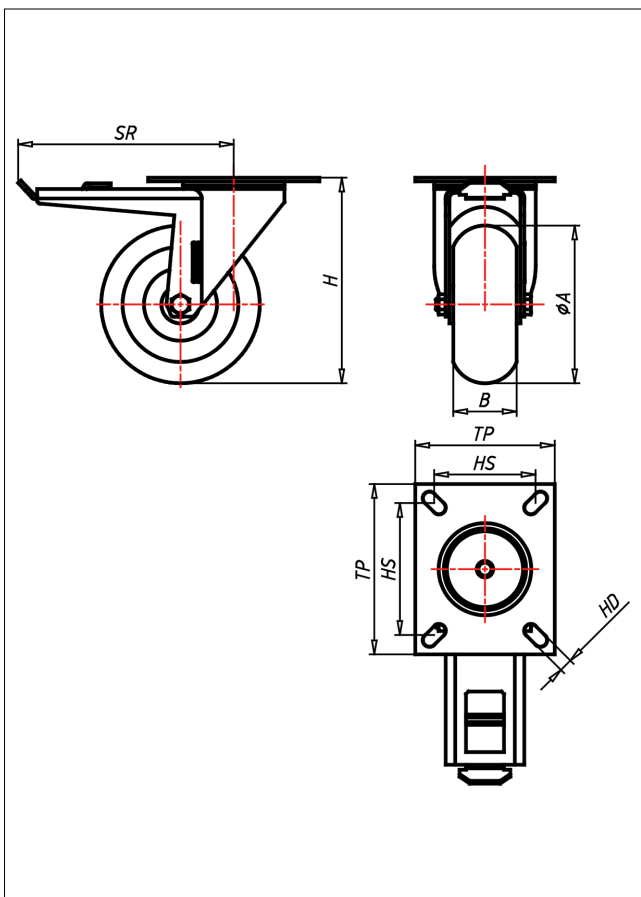

KD-TLBA

NEU!

Lenkrolle Swivel Castor	Lenkrolle mit Totalfeststeller Swivel Castor with total lock	Bockrolle Fixed Castor
- sehr geräuscharmer Lauf - sehr geringer Rollwiderstand - sehr drehfreudig - abrieb- und rollfest - sehr beständig gegen viele aggressive Medien Guss-Polyurethane 95 + 3 Showo A ballig Felle: Spritzguss-Aluminium-Lagerung → Seite/Page 331	Laufkugeln gehärtet, Kugelbahnen gepresst, starker Zentralzapfen verschleiß- und gedichtet - gesichert Staubschutzring, verzinkt → Seite/Page 112	Auswahlhilfe Selection Criteria <table border="1"> <tr> <td>leicht lenkbar/swivels easily</td> <td>☐</td> <td>☐</td> <td>☒</td> </tr> <tr> <td>verschleißarm/wear resistant</td> <td>☐</td> <td>☐</td> <td>☒</td> </tr> <tr> <td>stabil/stable</td> <td>☐</td> <td>☐</td> <td>☒</td> </tr> <tr> <td>bodenschonend/floor protection</td> <td>☐</td> <td>☐</td> <td>☒</td> </tr> <tr> <td>witterungsbeständig/weather proof</td> <td>☐</td> <td>☐</td> <td>☒</td> </tr> </table>

Technische Details

ORDERNO (Artikel-nummer)	KDT 200 TLBAK
WDAB (Rad-ϕ A x Breite B / mm)	200x50
LC (Tragkraft / kg)	450
H (Bauhöhe H / mm)	249
TP (Plattengröße / mm)	135x110
HS (Lochabstand / mm)	105x80
HD (Loch-ϕ / mm)	12.5
SR (Schwenkradius / mm)	170
WB (Radlager)	Kugellager