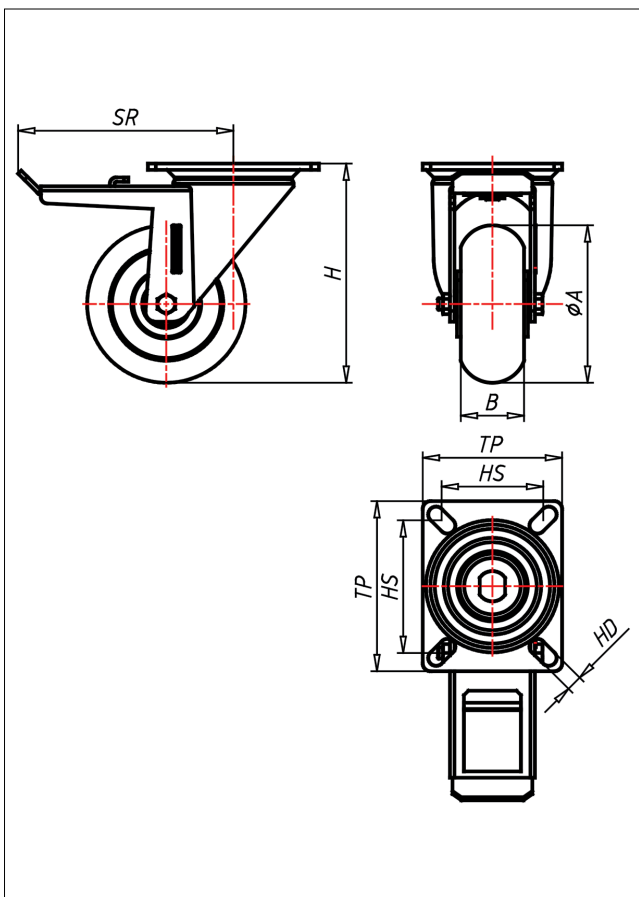

## Lenkrolle mit Totalfeststeller

### Technische Details

ORDERNO (Artikel-nummer)	KDT 200 TLSBAK
WDAB (Rad-Ø A x Breite B / mm)	200x50
LC (Tragkraft / kg)	450
H (Bauhöhe H / mm)	249
TP (Plattengröße / mm)	135x110
HS (Lochabstand / mm)	105x80
HD (Loch-Ø / mm)	12.5
SR (Schwenkradius / mm)	170
WB (Radlager)	Kugellager