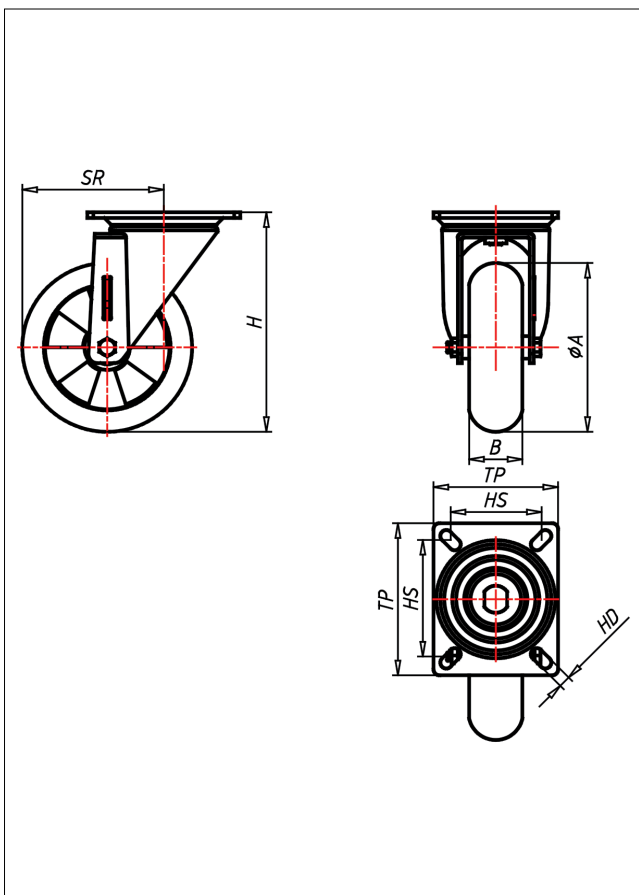

# KD/KS-EGBAK

## Lenkrolle

### Technische Details

<b>ORDERNO (Artikel-nummer)</b>	KS 160 EGBAK
<b>WDAB (Rad-Ø A x Breite B / mm)</b>	160x50
<b>LC (Tragkraft / kg)</b>	270
<b>H (Bauhöhe H / mm)</b>	207
<b>TP (Plattengröße / mm)</b>	135x110
<b>HS (Lochabstand / mm)</b>	105x80
<b>HD (Loch-Ø / mm)</b>	12.5
<b>SR (Schwenkradius / mm)</b>	138
<b>WB (Radlager)</b>	Kugellager