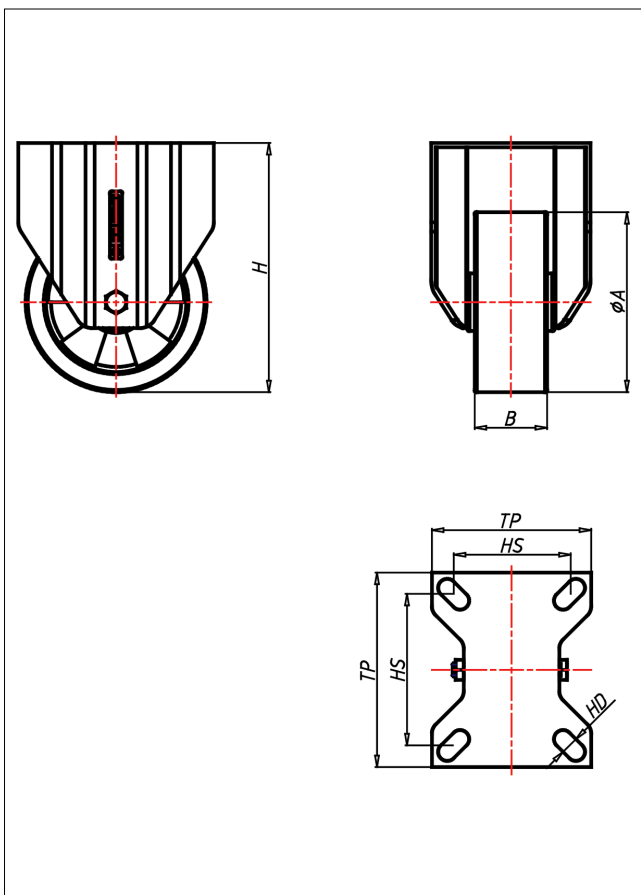

## Bockrolle

### Technische Details

<b>ORDERNO (Artikel-nummer)</b>	KSF 101 TLK
<b>WDAB (Rad-Ø A x Breite B / mm)</b>	100x40
<b>LC (Tragkraft / kg)</b>	280
<b>H (Bauhöhe H / mm)</b>	137
<b>TP (Plattengröße / mm)</b>	135x110
<b>HS (Lochabstand / mm)</b>	105x80
<b>HD (Loch-Ø / mm)</b>	10.5
<b>WB (Radlager)</b>	Kugellager