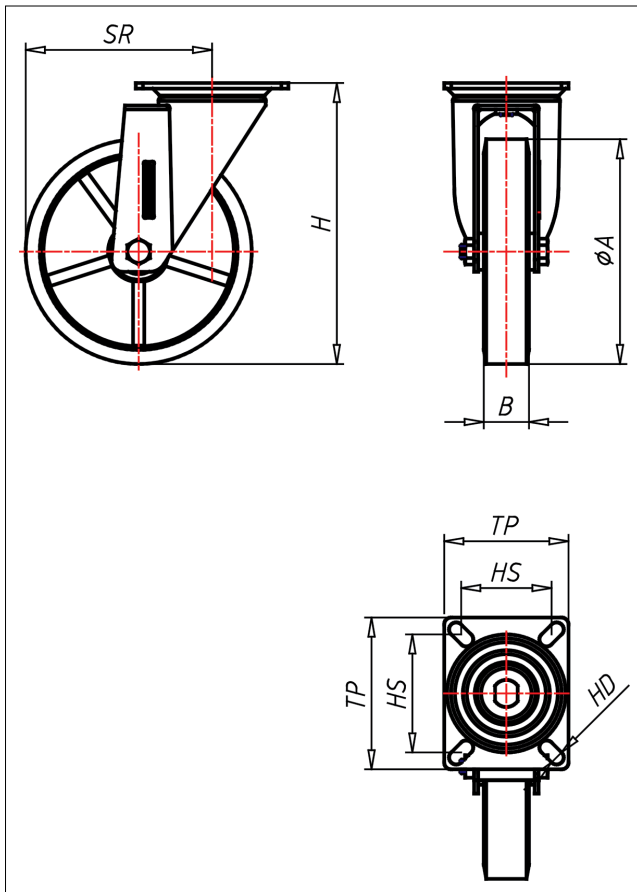

PD-ZS

Lenkrolle Swivel Castor	Lenkrolle mit Totalfeststeller Swivel Castor with total lock	Bockrolle Fixed Castor
- sehr geräuscharmer Lauf - geringer Rollwiderstand - abrieb- und weillust - hohe Stofffestigkeit - sehr beständig gegen viele aggressive Medien	gehärtete Stahlkugeln, zweifache Kugelbahnen aus gehärtetem Stahlblech, mit starkem Zentralzapfen verschraubt und gesichert - nachstellbar	Auswahlhilfe Selection Criteria <table border="0"> <tr> <td>leicht lenkend/swivels easily</td> <td>☒</td> <td>☒</td> <td>☒</td> </tr> <tr> <td>verschleißarm/wear resistant</td> <td>☒</td> <td>☒</td> <td>☒</td> </tr> <tr> <td>stofffest/block proof</td> <td>☒</td> <td>☒</td> <td>☒</td> </tr> <tr> <td>bodenschonend/floor protective</td> <td>☒</td> <td>☒</td> <td>☒</td> </tr> <tr> <td>witterungsbeständig/weather proof</td> <td>☒</td> <td>☒</td> <td>☒</td> </tr> </table>
Guss-Polyurethane 85 + 3 shore A weich Folje Gussisen lackiert → Seite/Page 225	→ Seite/Page 84	

Technische Details

ORDERNO (Artikel-nummer)	PD 200 ZSK
WDAB (Rad-Ø A x Breite B / mm)	200x50
LC (Tragkraft / kg)	850
H (Bauhöhe H / mm)	250
TP (Plattengröße / mm)	135x110
HS (Lochabstand / mm)	105x80
HD (Loch-Ø / mm)	12.5
SR (Schwenkradius / mm)	165
WB (Radlager)	Kugellager