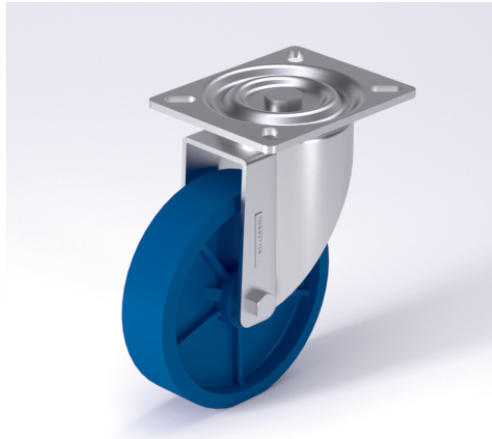

PD-ZSK

Lenkrolle

PD-ZS

Lenkrolle Swivel Castor	Lenkrolle mit Totalfeststeller Swivel Castor with total lock	Bockrolle Fixed Castor																				
<ul style="list-style-type: none"> sehr geräuscharmer Lauf geringer Rollwiderstand abrieb- und weillust hohe Stofffestigkeit sehr beständig gegen viele aggressive Medien 	<ul style="list-style-type: none"> gehärtete Stahlkugeln, zweifache Kugelbahnen aus gehärtetem Stahlblech, mit starkem Zentralzapfen verschraubt und gesichert - nachstellbar 	<p>Auswahlhilfe Selection Criteria</p> <table border="0"> <tr> <td>leicht lenkend/swivels easily</td> <td><input checked="" type="checkbox"/></td> <td><input checked="" type="checkbox"/></td> <td><input checked="" type="checkbox"/></td> </tr> <tr> <td>verschleißarm/wear resistant</td> <td><input checked="" type="checkbox"/></td> <td><input checked="" type="checkbox"/></td> <td><input checked="" type="checkbox"/></td> </tr> <tr> <td>stofffest/block proof</td> <td><input checked="" type="checkbox"/></td> <td><input checked="" type="checkbox"/></td> <td><input checked="" type="checkbox"/></td> </tr> <tr> <td>bodenschonend/floor protective</td> <td><input checked="" type="checkbox"/></td> <td><input checked="" type="checkbox"/></td> <td><input checked="" type="checkbox"/></td> </tr> <tr> <td>witterungsbeständig/weather proof</td> <td><input checked="" type="checkbox"/></td> <td><input checked="" type="checkbox"/></td> <td><input checked="" type="checkbox"/></td> </tr> </table>	leicht lenkend/swivels easily	<input checked="" type="checkbox"/>	<input checked="" type="checkbox"/>	<input checked="" type="checkbox"/>	verschleißarm/wear resistant	<input checked="" type="checkbox"/>	<input checked="" type="checkbox"/>	<input checked="" type="checkbox"/>	stofffest/block proof	<input checked="" type="checkbox"/>	<input checked="" type="checkbox"/>	<input checked="" type="checkbox"/>	bodenschonend/floor protective	<input checked="" type="checkbox"/>	<input checked="" type="checkbox"/>	<input checked="" type="checkbox"/>	witterungsbeständig/weather proof	<input checked="" type="checkbox"/>	<input checked="" type="checkbox"/>	<input checked="" type="checkbox"/>
leicht lenkend/swivels easily	<input checked="" type="checkbox"/>	<input checked="" type="checkbox"/>	<input checked="" type="checkbox"/>																			
verschleißarm/wear resistant	<input checked="" type="checkbox"/>	<input checked="" type="checkbox"/>	<input checked="" type="checkbox"/>																			
stofffest/block proof	<input checked="" type="checkbox"/>	<input checked="" type="checkbox"/>	<input checked="" type="checkbox"/>																			
bodenschonend/floor protective	<input checked="" type="checkbox"/>	<input checked="" type="checkbox"/>	<input checked="" type="checkbox"/>																			
witterungsbeständig/weather proof	<input checked="" type="checkbox"/>	<input checked="" type="checkbox"/>	<input checked="" type="checkbox"/>																			
<p>Guss-Polyurethane 85 + 3 shore A weich Folje Gussisen lackiert → Seite/Page 225</p>	<p>→ Seite/Page 84</p>																					