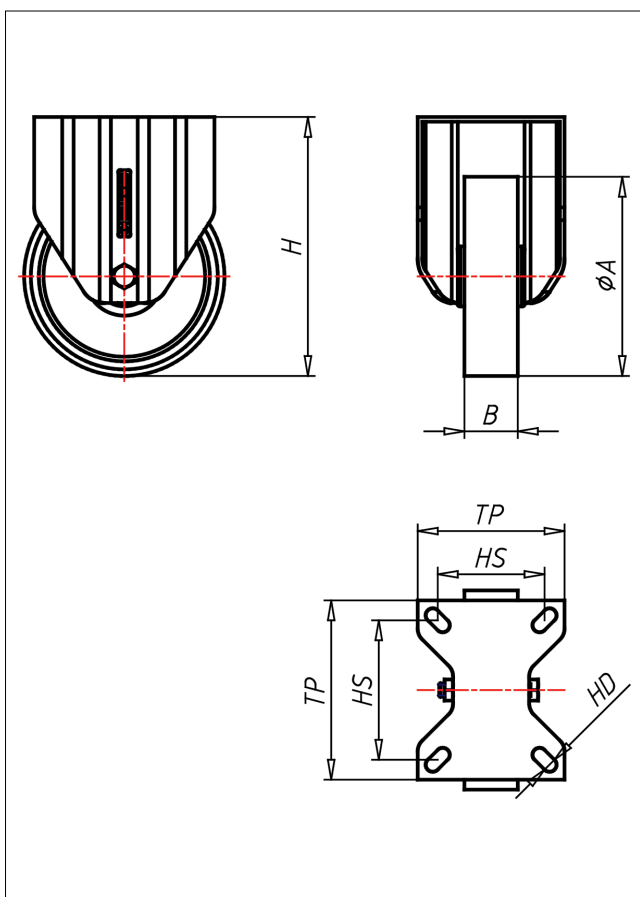

PD-AL

LENKROLLE	LENKROLLE MIT TOTALFESTSTELLER	BOCKROLLE
• geringer Rollwiderstand • abrieb- und reißfest • leichte Reinigung • sehr beständig gegen viele aggressive Medien Spritzguss-Polyurethan Felge Polyamid 6 → Seite 253	gehärtete Stahlkugeln, zweifache Kugelbahnen aus gehärtetem Stahlblech, mit starkem Zentralzapfen verschraubt und gesichert - nachstellbar → Seite 42	AUSWAHLHILFE: <table border="0"> <tr> <td>leicht lenkend</td> <td>☒</td> <td>☒</td> </tr> <tr> <td>verschleißarm</td> <td>☒</td> <td>☒</td> </tr> <tr> <td>stoßfest</td> <td>☒</td> <td>☒</td> </tr> <tr> <td>bodenschonend</td> <td>☒</td> <td>☒</td> </tr> <tr> <td>witterungsbeständig</td> <td>☒</td> <td>☒</td> </tr> </table>

Technische Details

ORDERNO (Artikel-nummer)	PDF 125 ALB
WDAB (Rad-Ø A x Breite B / mm)	125x30
LC (Tragkraft / kg)	230
H (Bauhöhe H / mm)	164
TP (Plattengröße / mm)	135x110
HS (Lochabstand / mm)	105x80
HD (Loch-Ø / mm)	10.5
WB (Radlager)	Rollenlager