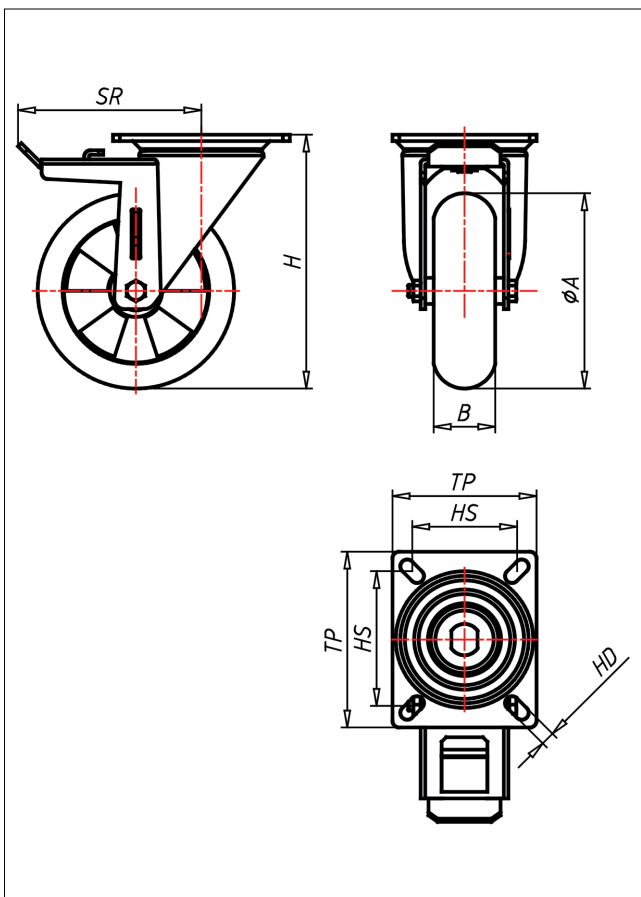

PD-EBA

+80 °C
-30 °C
max. 450 kg

NEU!	Lenkrolle Swivel Castor	Lenkrolle mit Totalfeststeller Swivel Castor with total lock	Bockrolle Fixed Castor
- sehr geräuscharmer Lauf - sehr geringer Rollwiderstand - abriebfest - korrosionsbeständig - Alternative zu Luftreifen Elastik-Vollgummireifen 55 ± 3 Shore A ballig Felge aus Spritzguss-Aluminium-Legierung → Seite/Page 343	gehärtete Stahlkugeln, zweifache Kugelbahnen aus gehärtetem Stahlblech, mit starkem Zentralzapfen verschraubt und geschart-nachstellbar → Seite/Page 84	Auswahlhilfe Selection Criteria <table border="0"> <tr> <td>leicht lenkend/swivels easily</td> <td>☐</td> <td>☒</td> </tr> <tr> <td>verschleißarm/wear resistant</td> <td>☐</td> <td>☒</td> </tr> <tr> <td>stofffest/stock proof</td> <td>☐</td> <td>☒</td> </tr> <tr> <td>bodenschonend/floor protective</td> <td>☐</td> <td>☒</td> </tr> <tr> <td>witterungsbeständig/weather proof</td> <td>☐</td> <td>☒</td> </tr> </table>	

Technische Details

ORDERNO (Artikel-nummer)	PDT 125 EBAK
WDAB (Rad-Ø A x Breite B / mm)	125x40
LC (Tragkraft / kg)	200
H (Bauhöhe H / mm)	164
TP (Plattengröße / mm)	135x110
HS (Lochabstand / mm)	105x80
HD (Loch-Ø / mm)	10.5
SR (Schwenkradius / mm)	140
WB (Radlager)	Kugellager