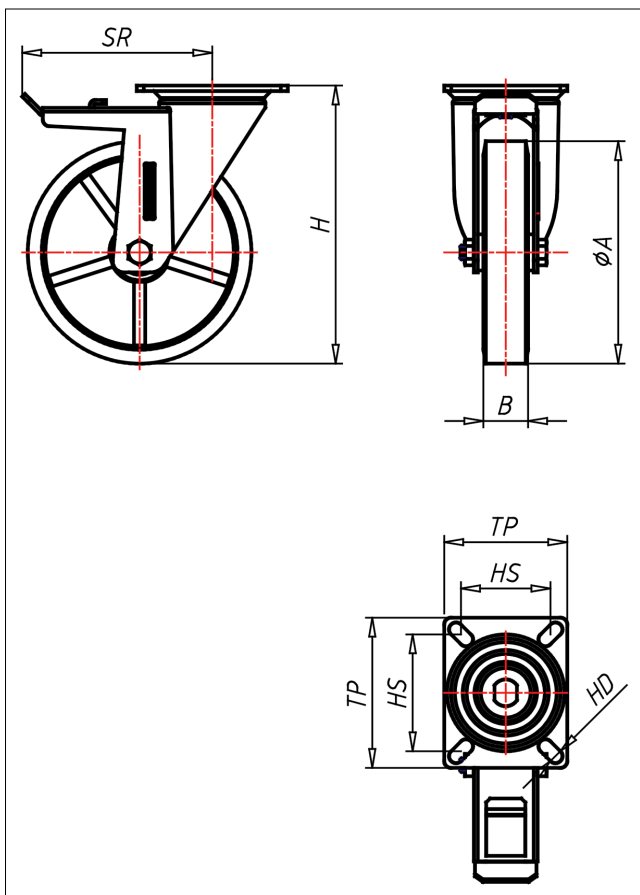

PD-ZS

Lenkrolle Swivel Castor	Lenkrolle mit Totalfeststeller Swivel Castor with total lock	Bockrolle Fixed Castor
- sehr geräuscharmer Lauf - geringer Rollwiderstand - abrieb- und weillust - hohe Stofffestigkeit - sehr beständig gegen viele aggressive Medien	gehärtete Stahlkugeln, zweifache Kugelbahnen aus gehärtetem Stahlblech, mit starkem Zentralzapfen verschraubt und gesichert - nachstellbar	Auswahlhilfe Selection Criteria <table border="0"> <tr> <td>leicht lenkend/swivels easily</td> <td>☒</td> <td>☒</td> </tr> <tr> <td>verschleißarm/wear resistant</td> <td>☒</td> <td>☒</td> </tr> <tr> <td>stofffest/block proof</td> <td>☒</td> <td>☒</td> </tr> <tr> <td>bodenschonend/floor protective</td> <td>☒</td> <td>☒</td> </tr> <tr> <td>witterungsbeständig/weather proof</td> <td>☒</td> <td>☒</td> </tr> </table>
Guss-Polyurethane 85 + 3 shore A weich Folje Gussstahl lackiert → Seite/Page 225	→ Seite/Page 84	

Technische Details

ORDERNO (Artikel-nummer)	PDT 126 ZSK
WDAB (Rad-Ø A x Breite B / mm)	125x40
LC (Tragkraft / kg)	400
H (Bauhöhe H / mm)	164
TP (Plattengröße / mm)	135x110
HS (Lochabstand / mm)	105x80
HD (Loch-Ø / mm)	10.5
SR (Schwenkradius / mm)	140
WB (Radlager)	Kugellager