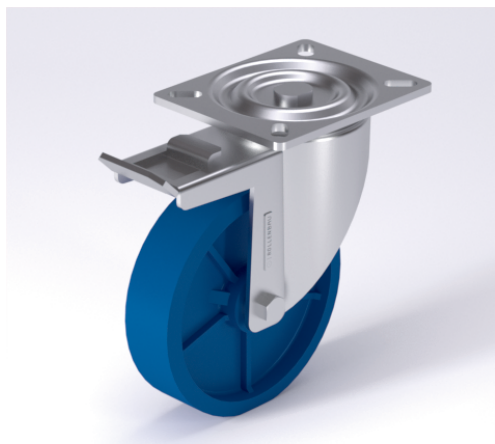

PDT-ZSK

Lenkrolle mit Totalfeststeller

PD-ZS

Lenkrolle Swivel Castor	Lenkrolle mit Totalfeststeller Swivel Castor with total lock	Bockrolle Fixed Castor															
<ul style="list-style-type: none"> sehr geräuscharmer Lauf geringer Rollwiderstand abrieb- und weillust hohe Stofffestigkeit sehr beständig gegen viele aggressive Medien 	<ul style="list-style-type: none"> gehärtete Stahlkugeln, zweifache Kugelbahnen aus gehärtetem Stahlblech, mit starkem Zentralzapfen verschraubt und gesichert - nachstellbar 	<p>Auswahlhilfe Selection Criteria</p> <table border="0"> <tr> <td>leicht lenkend/swivels easily</td> <td><input checked="" type="checkbox"/></td> <td><input checked="" type="checkbox"/></td> </tr> <tr> <td>verschleißarm/wear resistant</td> <td><input checked="" type="checkbox"/></td> <td><input checked="" type="checkbox"/></td> </tr> <tr> <td>stofffest/block proof</td> <td><input checked="" type="checkbox"/></td> <td><input checked="" type="checkbox"/></td> </tr> <tr> <td>bodenschonend/floor protective</td> <td><input checked="" type="checkbox"/></td> <td><input checked="" type="checkbox"/></td> </tr> <tr> <td>witterungsbeständig/weather proof</td> <td><input checked="" type="checkbox"/></td> <td><input checked="" type="checkbox"/></td> </tr> </table>	leicht lenkend/swivels easily	<input checked="" type="checkbox"/>	<input checked="" type="checkbox"/>	verschleißarm/wear resistant	<input checked="" type="checkbox"/>	<input checked="" type="checkbox"/>	stofffest/block proof	<input checked="" type="checkbox"/>	<input checked="" type="checkbox"/>	bodenschonend/floor protective	<input checked="" type="checkbox"/>	<input checked="" type="checkbox"/>	witterungsbeständig/weather proof	<input checked="" type="checkbox"/>	<input checked="" type="checkbox"/>
leicht lenkend/swivels easily	<input checked="" type="checkbox"/>	<input checked="" type="checkbox"/>															
verschleißarm/wear resistant	<input checked="" type="checkbox"/>	<input checked="" type="checkbox"/>															
stofffest/block proof	<input checked="" type="checkbox"/>	<input checked="" type="checkbox"/>															
bodenschonend/floor protective	<input checked="" type="checkbox"/>	<input checked="" type="checkbox"/>															
witterungsbeständig/weather proof	<input checked="" type="checkbox"/>	<input checked="" type="checkbox"/>															
<p>Guss-Polyurethane 85 + 3 shore A weich Folje Gussstahl lackiert → Seite/Page 225</p>	<p>→ Seite/Page 84</p>																