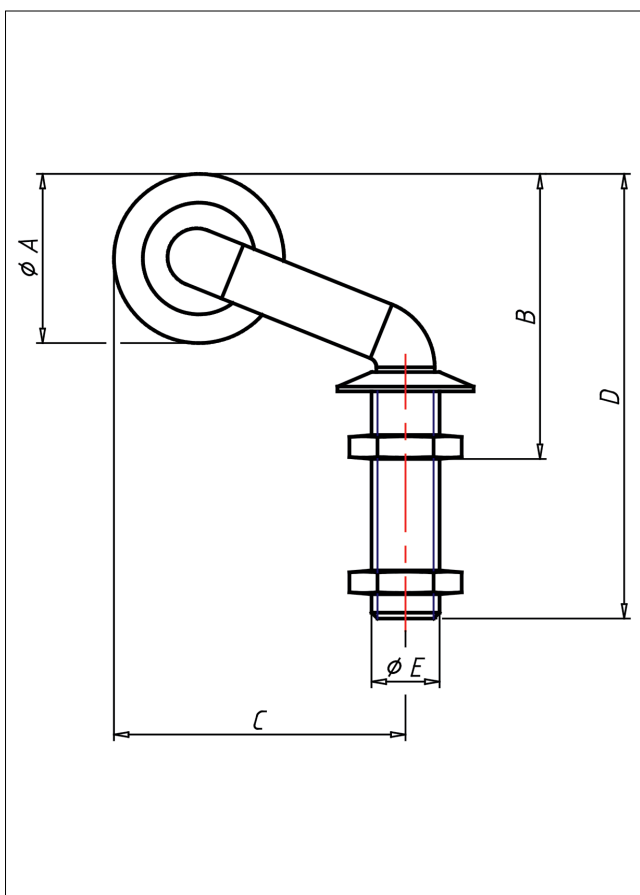

## Kugelrollen für Glastische

Glastransport Kugelrollen für Bearbeitungstische

 max.  
20 kg

### Technische Details

<b>ORDERNO (Artikel-nummer)</b>	SPGL 50/100
<b>BALL (Kugel-Ø / mm)</b>	50
<b>LC (Tragkraft / kg)</b>	20
<b>B (B min/max / mm)</b>	69
<b>D ( / mm)</b>	107
<b>E ( / mm)</b>	14
<b>C ( / mm)</b>	100
<b>FIN (Ausführung)</b>	L