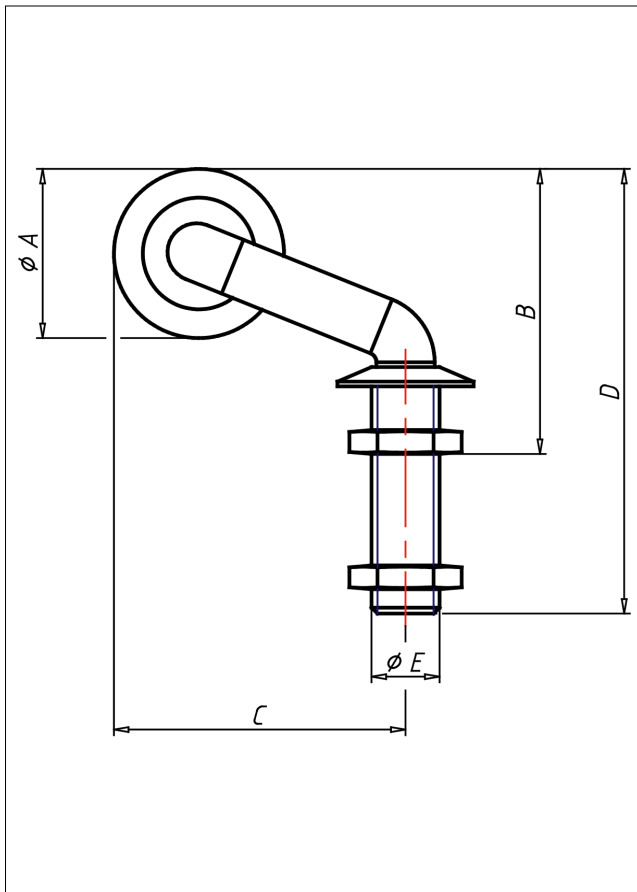

# SPG

Kugelrollen für Glastische

Glastransport Kugelrollen für Bearbeitungstische

 max.  
20 kg

### Technische Details

<b>ORDERNO (Artikel-nummer)</b>	SPGR 35/55
<b>BALL (Kugel-Ø / mm)</b>	35
<b>LC (Tragkraft / kg)</b>	12
<b>B (B min/max / mm)</b>	54
<b>D ( / mm)</b>	92
<b>E ( / mm)</b>	14
<b>C ( / mm)</b>	55
<b>FIN (Ausführung)</b>	R