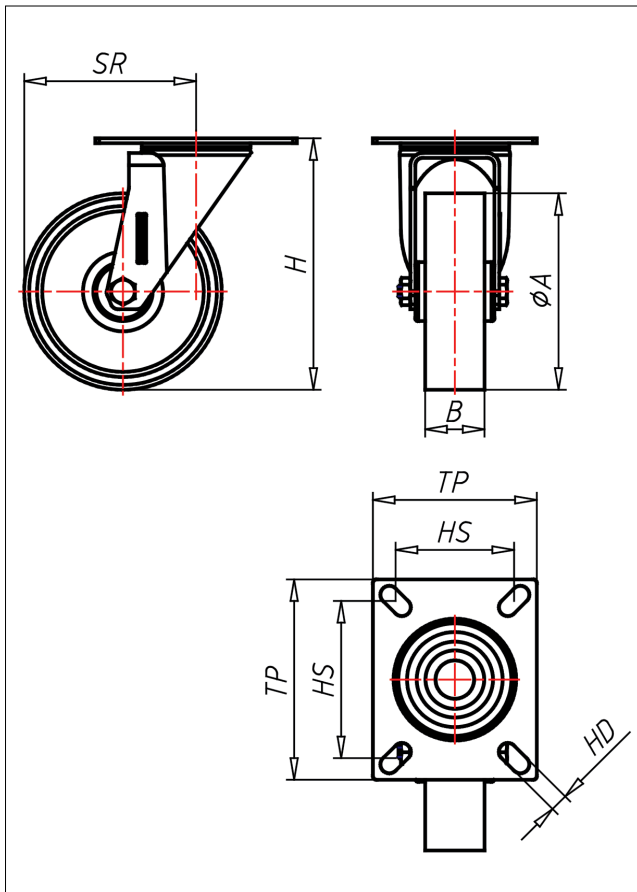

XD-AL

LENKROLLE	LENKROLLE MIT TOTALFESTSTELLER	BOCKROLLE
• geringer Rollwiderstand • abrieb- und reißfest • leichte Reinigung • sehr beständig gegen viele aggressive Medien Spritzguss-Polyurethan Felge Polyamid 6 → Seite 233	zweifaches Kugellager - vernietet, Edelstahl AISI 304 poliert, Laufkugeln AISI 420, Staubschulzring, Radachse verschraubt → Seite 110	AUSWAHLHILFE: <table border="0"> <tr> <td>-</td> <td>+</td> <td>++</td> </tr> <tr> <td>leicht lenkend</td> <td>☒</td> <td>☒</td> </tr> <tr> <td>verschleißarm</td> <td>☒</td> <td>☒</td> </tr> <tr> <td>stoßfest</td> <td>☒</td> <td>☒</td> </tr> <tr> <td>bodenschonend</td> <td>☒</td> <td>☒</td> </tr> <tr> <td>witterungsbeständig</td> <td>☒</td> <td>☒</td> </tr> </table>

Technische Details

ORDERNO (Artikel-nummer)	XD 125 AL
WDAB (Rad-Ø A x Breite B / mm)	125x30
LC (Tragkraft / kg)	150
H (Bauhöhe H / mm)	154
TP (Plattengröße / mm)	102x83
HS (Lochabstand / mm)	80x60
HD (Loch-Ø / mm)	9
SR (Schwenkradius / mm)	102.5
WB (Radlager)	Nylon plain bearing