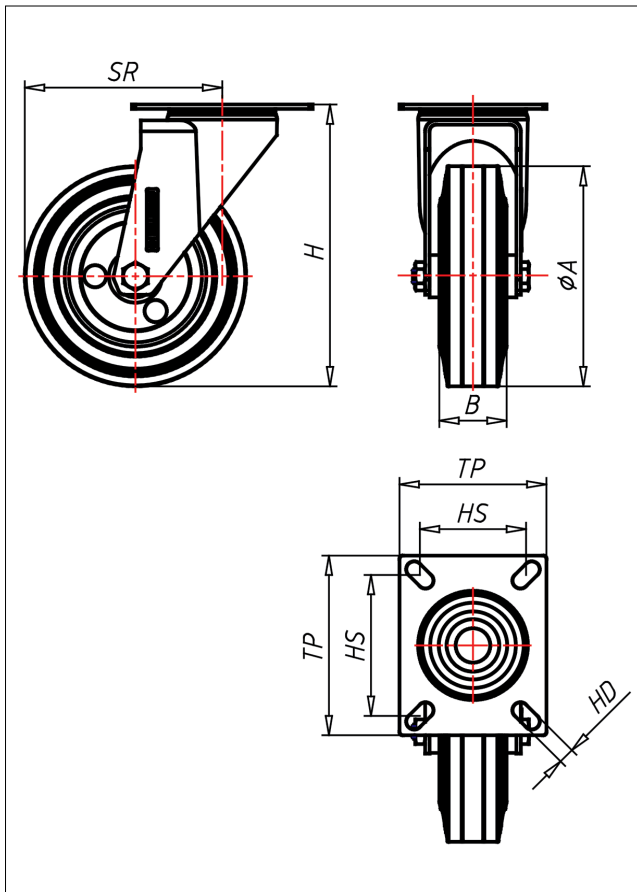

XD-EL

LENKROLLE	LENKROLLE MIT TOTALFESTSTELLER	BOCKROLLE
• elektrisch leitfähig • Widerstand <math><10^{\circ}\Omega</math> • geräuscharmer Lauf • großer Fahrkomfort • beständig gegen verdünnte Säuren Vollgummi schwarz Felge aus Edelstahl → Seite 207	zweifaches Kugellager - vernietet, Edelstahl ANSI 304 poliert, Laufkugeln ANSI 420, Staubschutzring, Radachse verschraubt → Seite 110	AUSWAHLHILFE: <table border="0"> <tr> <td>-</td> <td>+</td> <td>++</td> </tr> <tr> <td>leicht lenkend</td> <td>☒</td> <td>☒</td> </tr> <tr> <td>verschleißarm</td> <td>☒</td> <td>☒</td> </tr> <tr> <td>stoßfest</td> <td>☒</td> <td>☒</td> </tr> <tr> <td>bodenschonend</td> <td>☒</td> <td>☒</td> </tr> <tr> <td>witterungsbeständig</td> <td>☒</td> <td>☒</td> </tr> </table>

Technische Details

ORDERNO (Artikel-nummer)	XD 160 ELBX
WDAB (Rad-Ø A x Breite B / mm)	160x40
LC (Tragkraft / kg)	135
H (Bauhöhe H / mm)	191
TP (Plattengröße / mm)	135x110
HS (Lochabstand / mm)	105x80
HD (Loch-Ø / mm)	11
SR (Schwenkradius / mm)	131
WB (Radlager)	Rollenlager