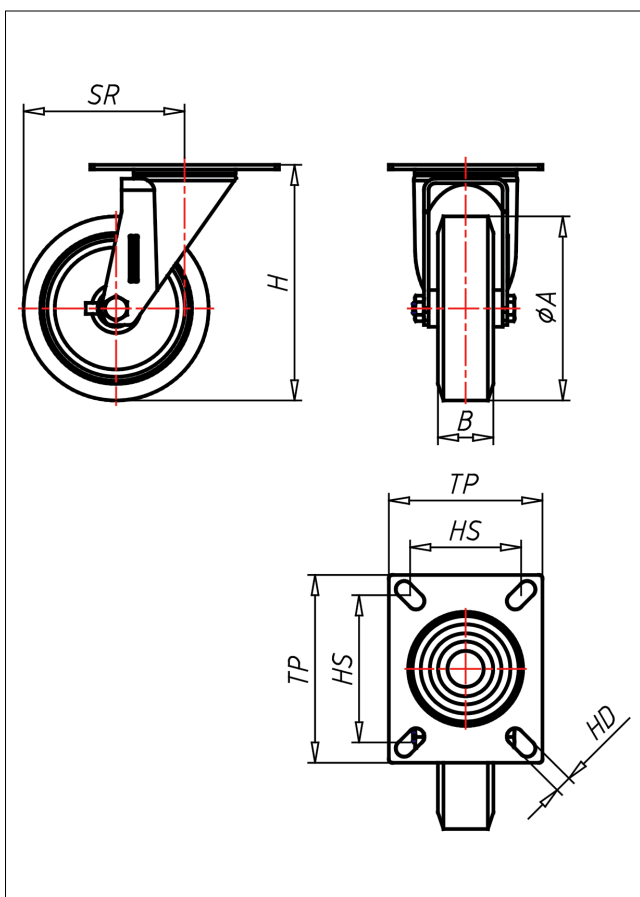

# XD/XS/XSS/XL-A/ABX

## Lenkrolle

XD-A

LENKROLLE	LENKROLLE MIT TOTALFESTSTELLER	BOCKROLLE																		
<ul style="list-style-type: none"> <li>• geräuscharmer Lauf</li> <li>• geringer Rollwiderstand</li> <li>• abrieb- und reißfest</li> <li>• hohe Stoßfestigkeit</li> <li>• leichte Reinigung</li> <li>• sehr beständig gegen viele aggressive Medien</li> </ul> <p>Guss-Polyurethan Felge Polyamid 6 → Seite <a href="#">252</a></p>	<p></p> <p>zweifaches Kugellager - vernietet Edelstahl AISI 304 poliert, Laufkugeln AISI 420, Staubschutzring, Radachse verschraubt</p> <p>→ Seite <a href="#">110</a></p>	<p>AUSWAHLHILFE:</p> <table border="0"> <tr> <td>-</td> <td>+</td> <td>++</td> </tr> <tr> <td>leicht lenkend</td> <td>X</td> <td></td> </tr> <tr> <td>verschleißarm</td> <td></td> <td>X</td> </tr> <tr> <td>stoßfest</td> <td></td> <td>X</td> </tr> <tr> <td>bodenschonend</td> <td></td> <td>X</td> </tr> <tr> <td>witterungsbeständig</td> <td></td> <td>X</td> </tr> </table>	-	+	++	leicht lenkend	X		verschleißarm		X	stoßfest		X	bodenschonend		X	witterungsbeständig		X
-	+	++																		
leicht lenkend	X																			
verschleißarm		X																		
stoßfest		X																		
bodenschonend		X																		
witterungsbeständig		X																		

### Technische Details

ORDERNO (Artikel-nummer)	XD 80 A
WDAB (Rad-Ø A x Breite B / mm)	80X24
LC (Tragkraft / kg)	120
H (Bauhöhe H / mm)	106
TP (Plattengröße / mm)	102x83
HS (Lochabstand / mm)	80x60
HD (Loch-Ø / mm)	9
SR (Schwenkradius / mm)	73
WB (Radlager)	Polyamid-Gleitlager